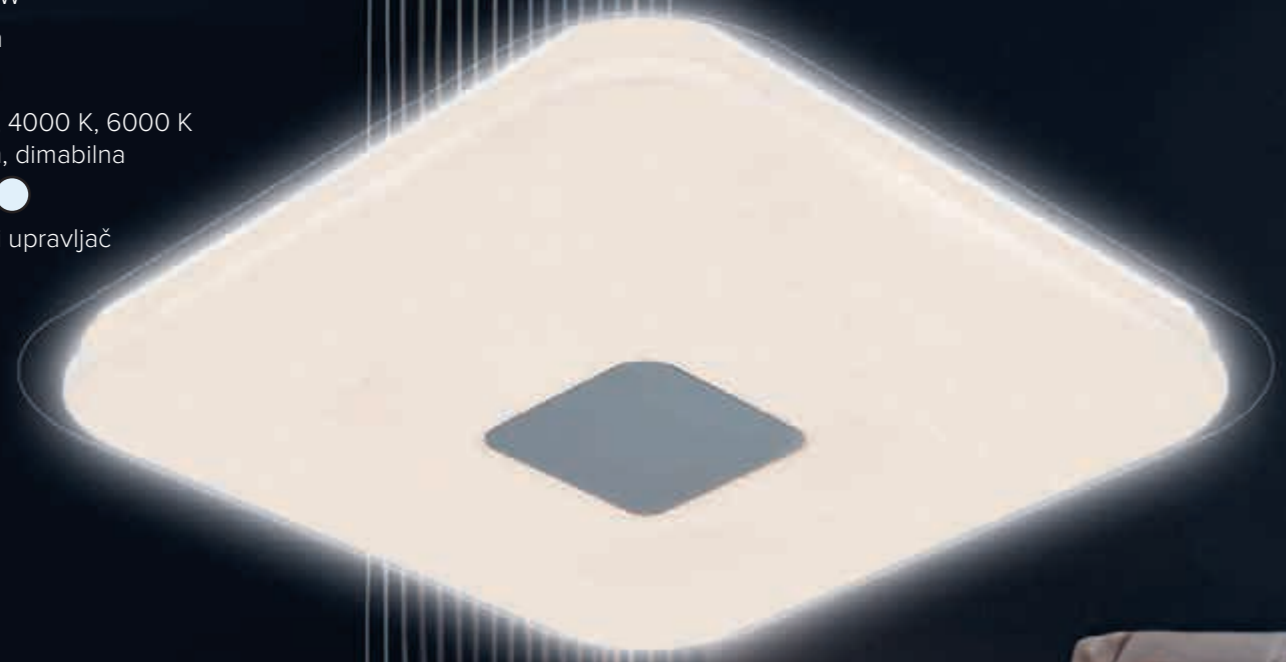

22759
LED 36 W
480 mm
60 mm
3000 K, 4000 K, 6000 K
4162 lm, dimabilna
daljinski upravljač

22757
LED 36 W
540 mm
80 mm
3000 K, 4000 K, 6000 K
4848 lm, dimabilna
daljinski upravljač