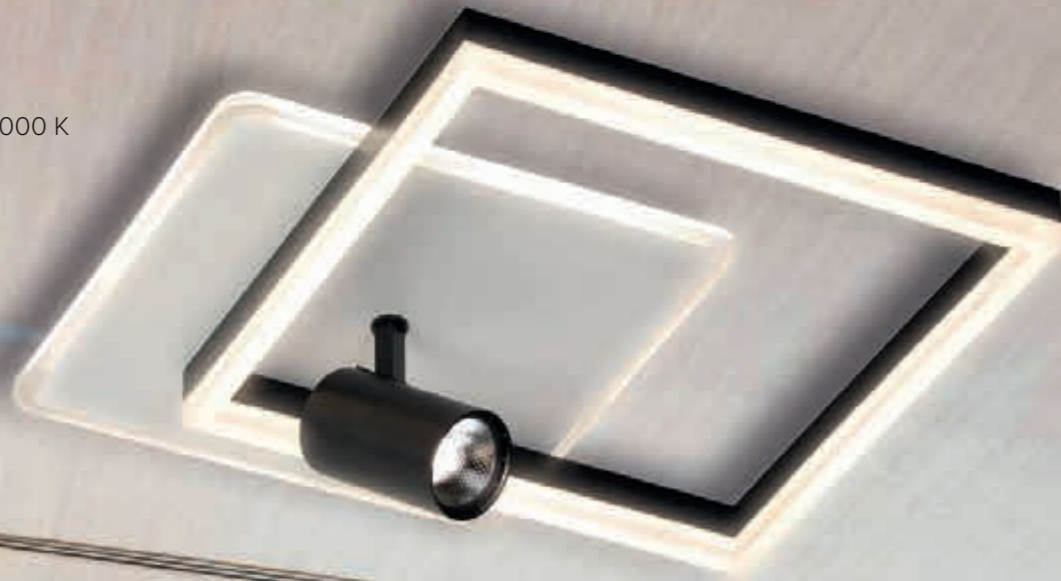

MONDO series

23109
LED 38 W + LED 1 x 2 W
420 mm
140 mm
420 mm
3000 K, 4000 K, 6000 K
2167 lm
● ● ●
daljinski upravljač