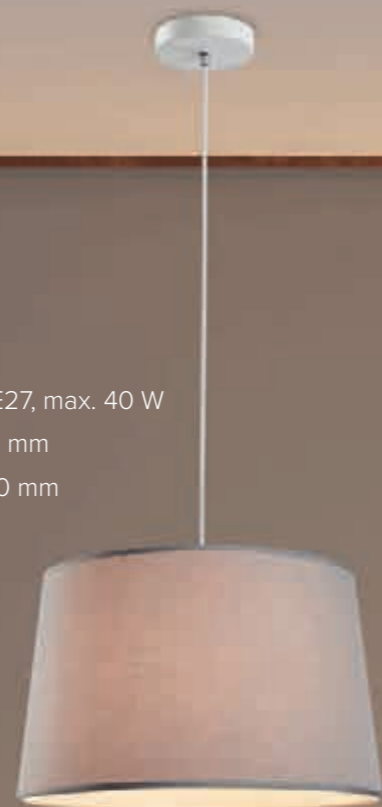

1000 mm

žarulje nisu uključene

CANDELA 2 series

22927

- 💡 1 x E27, max. 40 W
- ↔ 260 mm
- ↕ 300 mm
- ↗ 350 mm

22926

- 💡 1 x E27, max. 40 W
- ↔ 450 mm
- ↕ 1200 mm

22929

- 💡 1 x E27, max. 40 W
- ↔ 450 mm
- ↕ 1670 mm

22928

- 💡 1 x E27, max. 40 W
- ↔ 260 mm
- ↕ 430 mm

21998

- 💡 2 x E27, max. 40 W
- ↔ 700 mm
- ↕ 1000 mm

GRAY series

SPOT series

23204