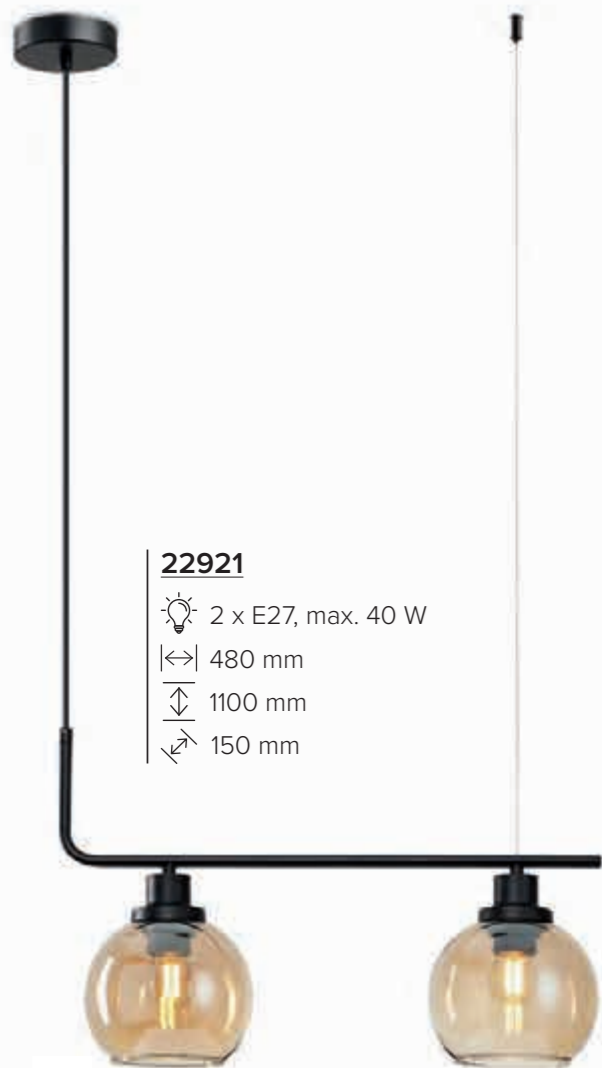

VISION series

22967

💡 LED 16 W

↔ 180 mm

↕ 200 mm

● 3000 K, 1809 lm

DOPPIO

22905

22898

- 💡 2 x E27, max. 40 W
- ↔ 970 mm
- ↕ 1200 mm
- ↙ 150 mm

22899

- 💡 3 x E27, max. 40 W
- ↔ 780 mm
- ↕ 600 mm
- ↙ 150 mm

ELEGANZA_{series}

22925

- 💡 5 x E27, max. 40 W
- ↔ 890 mm
- ↕ 1300 mm
- ↙ 150 mm

22924

- 💡 5 x E27, max. 40 W
- ↔ 890 mm
- ↕ 1300 mm
- ↙ 150 mm

22920

- 💡 2 x E27, max. 40 W
- ↔ 480 mm
- ↕ 1100 mm
- ↙ 150 mm

22923

- 💡 3 x E27, max. 40 W
- ↔ 550 mm
- ↕ 1100 mm
- ↙ 150 mm

22921

- 💡 2 x E27, max. 40 W
- ↔ 480 mm
- ↕ 1100 mm
- ↙ 150 mm

22922

- 💡 3 x E27, max. 40 W
- ↔ 550 mm
- ↕ 1100 mm
- ↙ 150 mm

MAURO series

22911

💡 4 x E27, max. 40 W
↔ 750 mm
↕ 1200 mm

22910

💡 4 x E27, max. 40 W
↔ 750 mm
↕ 1200 mm

22912