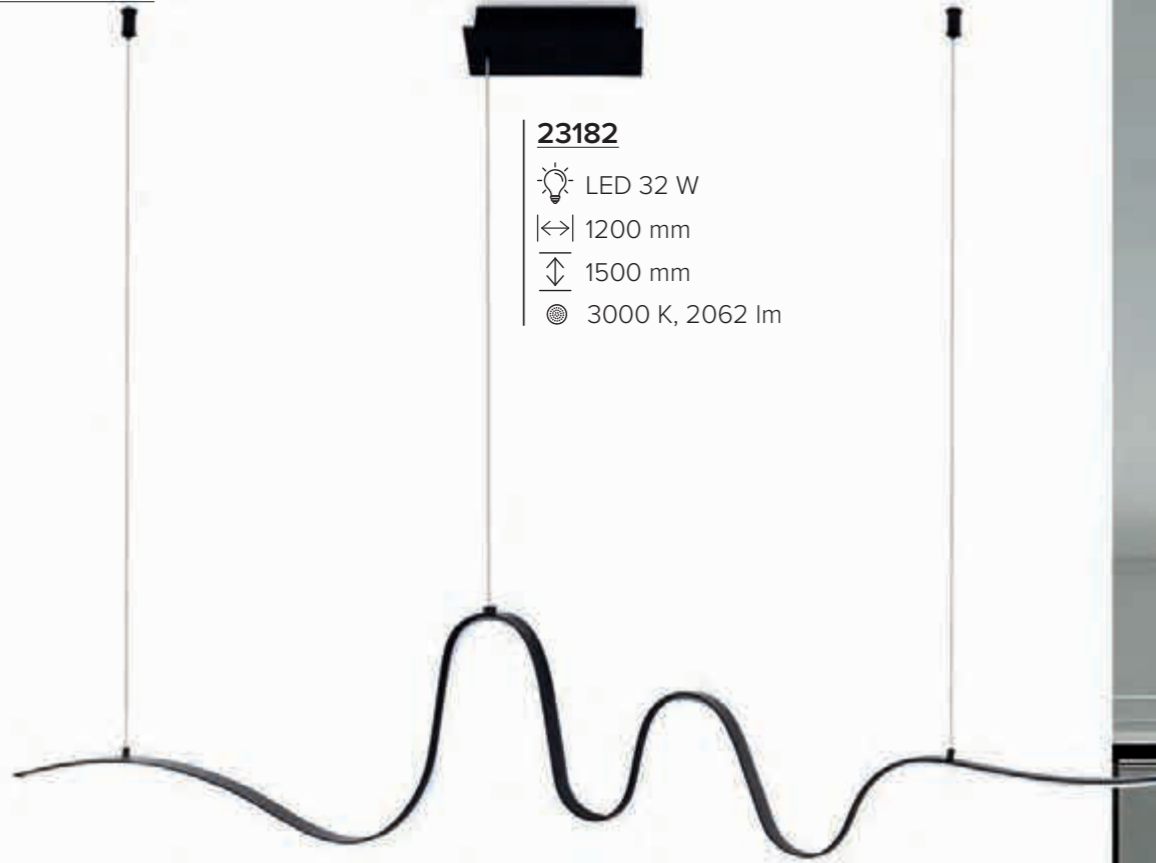

- 💡 LED 45 W
- ↔ 930 mm
- ↕ 1500 mm
- ↙ 285 mm
- 4000 K, 5800 lm

23155

- 💡 LED 45 W
- ↔ 550 mm
- ↕ 1500 mm
- 4000 K, 5800 lm

23154

- 💡 LED 38 W
- ↔ 590 mm
- ↕ 90 mm
- ↙ 580 mm
- 4000 K, 4900 lm

23157

- 💡 LED 36 W
- ↔ 500 mm
- ↕ 100 mm
- 4000 K, 4600 lm

23117

- 💡 LED 37 W
- ↔ 1000 mm
- ↕ 1200 mm
- 4000 K, 3925 lm

23116

- 💡 LED 37 W
- ↔ 850 mm
- ↕ 1400 mm
- 4000 K, 3866 lm

23119

- 💡 LED 10 W
- ↔ 200 mm
- ↕ 230 mm
- ↙ 70 mm
- 4000 K, 985 lm

23182

- 💡 LED 32 W
- ↔ 1200 mm
- ↕ 1500 mm
- ⦿ 3000 K, 2062 lm