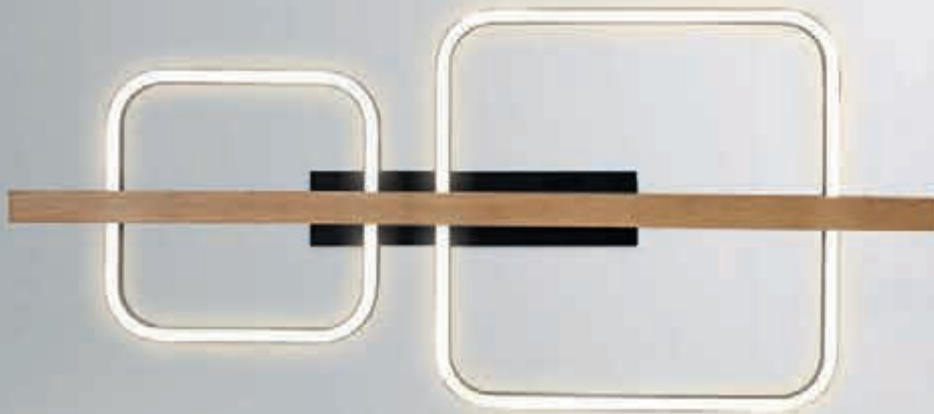

23138

- 💡 LED 8 W
- ↔ 260 mm
- ↕ 350 mm
- ↙ 150 mm
- 4000 K, 1000 lm

GIRO series

CUBO

23142

- 💡 LED 16 W
- ↔ 330 mm
- ↕ 420 mm
- ↙ 90 mm
- 4000 K, 2000 lm

23143

- 💡 LED 24 W
- ↔ 720 mm
- ↕ 90 mm
- ↙ 330 mm
- 4000 K, 3100 lm