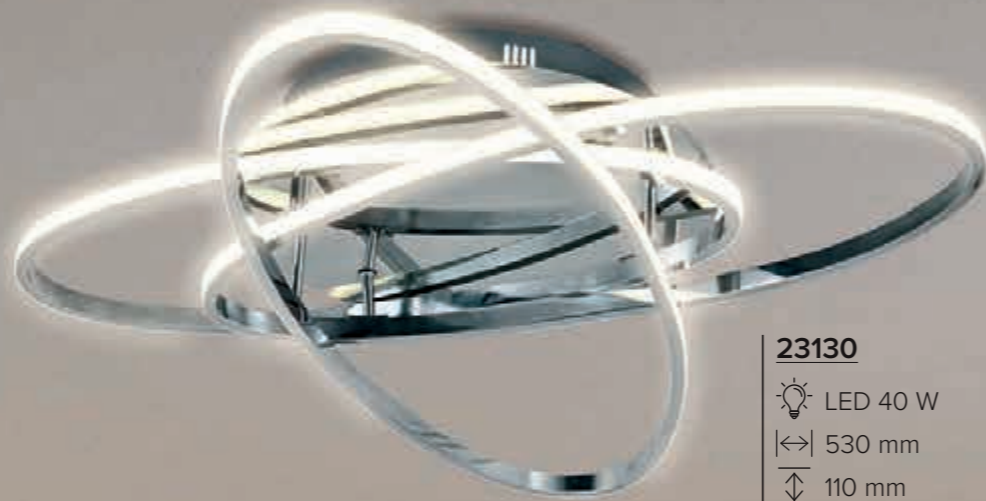

23130

- 💡 LED 40 W
- ↔ 530 mm
- ↕ 110 mm
- ↗ 390 mm
- 4000 K, 5200 lm

23131

- 💡 LED 40 W
- ↔ 590 mm
- ↕ 70 mm
- 4000 K, 5200 lm

23129

- 💡 LED 50 W
- ↔ 300 mm
- ↕ 1200 mm
- 4000 K, 6500 lm

23128

- 💡 LED 50 W
- ↔ 600 mm
- ↕ 1200 mm
- 4000 K, 6500 lm