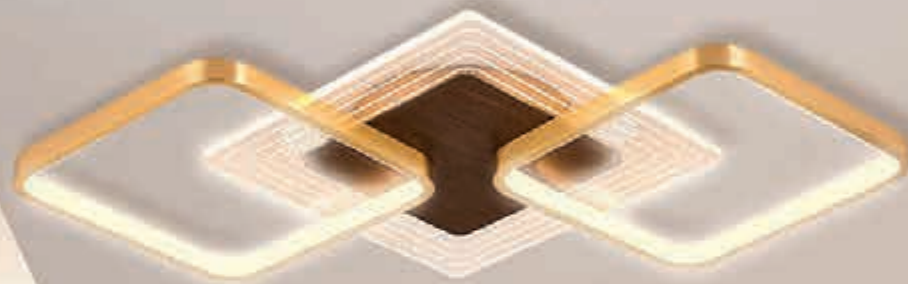

23000

- 💡 LED 48 W
- ↔ 735 mm
- ↕ 65 mm
- ↙↘ 595 mm
- 3000 K, 2316 lm

22871

- 💡 LED 60 W
- ↔ 505 mm
- ↕ 52 mm
- ↙↘ 400 mm
- 3000 K, 4000 K, 6000 K
- 5400 lm, dimabilna
-
- daljinski upravljač, aplikacija