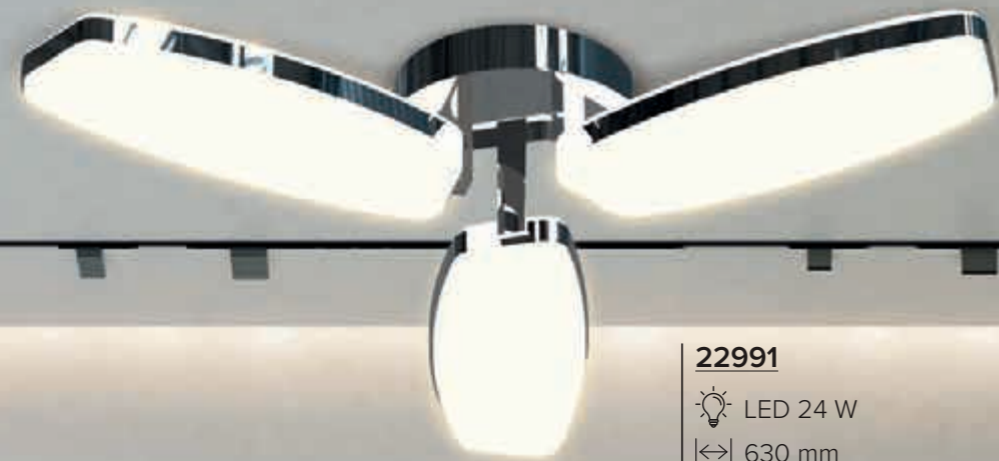

22882

-  LED 8 W
-  600 mm
-  85 mm
-  3000 K, 600 lm

22943

-  LED 6 W
-  600 mm
-  4000 K, 300 lm

22944

-  LED 12 W
-  800 mm
-  4000 K, 400 lm

CONDOR_{series}

22990
LED 32 W
630 mm
100 mm
4000 K, 1800 lm