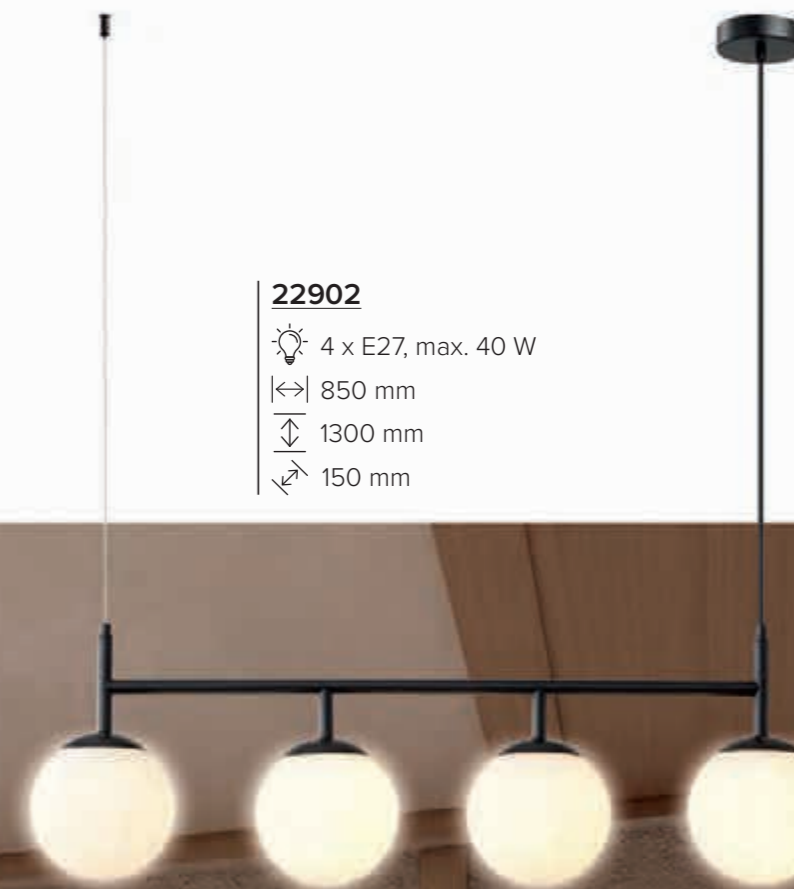

1 x E27, max. 40 W +
2 x GU10, max. 10 W LED

680 mm

170 mm

22904

1 x E27, max. 40 W +
3 x GU10, max. 10 W LED

680 mm

170 mm

SFERA series

22897

- 💡 1 x E27, max. 40 W
- ↔ 550 mm
- ↕ 1200 mm
- ↙ 150 mm

22900

- 💡 4 x E27, max. 40 W
- ↔ 1000 mm
- ↕ 600 mm
- ↙ 150 mm

22901

- 💡 1 x E27, max. 40 W
- ↔ 150 mm
- ↕ 250 mm
- ↙ 200 mm

22902

- 💡 4 x E27, max. 40 W
- ↔ 850 mm
- ↕ 1300 mm
- ↙ 150 mm

22898

- 💡 2 x E27, max. 40 W
- ↔ 970 mm
- ↕ 1200 mm
- ↙ 150 mm

22899

- 💡 3 x E27, max. 40 W
- ↔ 780 mm
- ↕ 600 mm
- ↙ 150 mm

ELEGANZA_{series}

22925

- 💡 5 x E27, max. 40 W
- ↔ 890 mm
- ↕ 1300 mm
- ↙ 150 mm

22924

- 💡 5 x E27, max. 40 W
- ↔ 890 mm
- ↕ 1300 mm
- ↙ 150 mm

22920

- 💡 2 x E27, max. 40 W
- ↔ 480 mm
- ↕ 1100 mm
- ↙ 150 mm

22923

- 💡 3 x E27, max. 40 W
- ↔ 550 mm
- ↕ 1100 mm
- ↙ 150 mm

22921

- 💡 2 x E27, max. 40 W
- ↔ 480 mm
- ↕ 1100 mm
- ↙ 150 mm