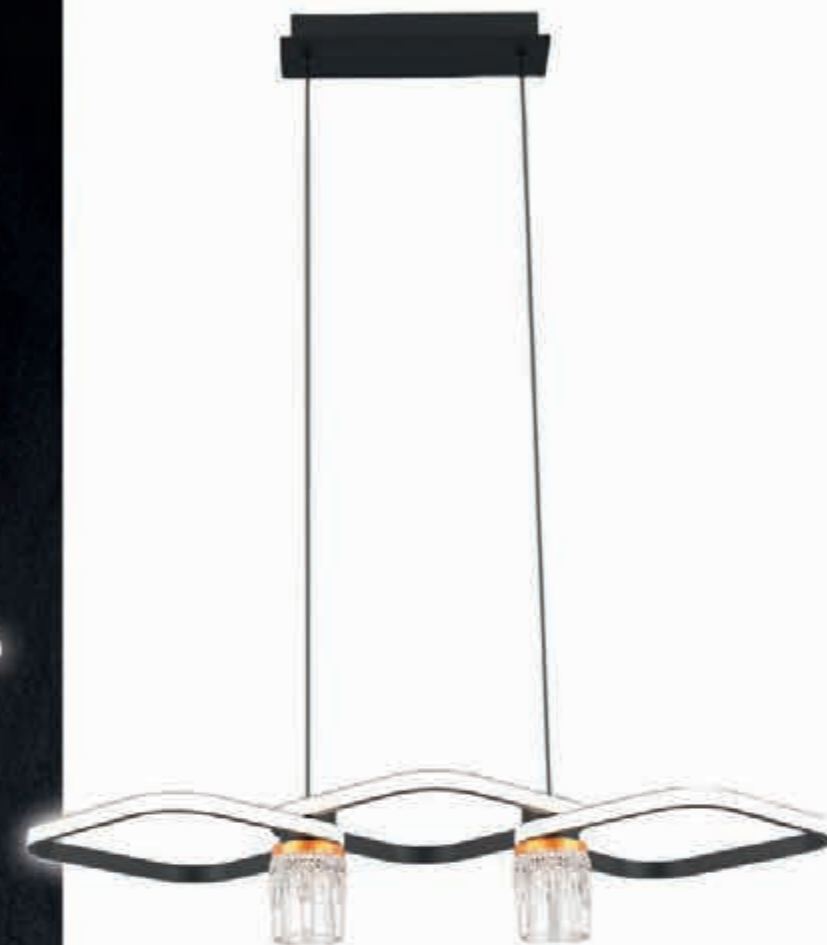

23037

- 💡 LED 20 W
- ↔ 200 mm
- ↕ 200 mm
- ☉ 4000 K, 2000 lm

23036

- 💡 LED 65 W
- ↔ 910 mm
- ↕ 1200 mm
- ↗ 295 mm
- ☉ 4000 K, 6500 lm

23034

- 💡 LED 30 W
- ↔ 1515 mm
- ↕ 1500 mm
- ☉ 4000 K, 4400 lm

23035

- 💡 LED 45 W + LED 2 x 3 W
- ↔ 800 mm
- ↕ 1500 mm
- ☉ 4000 K, 5100 lm