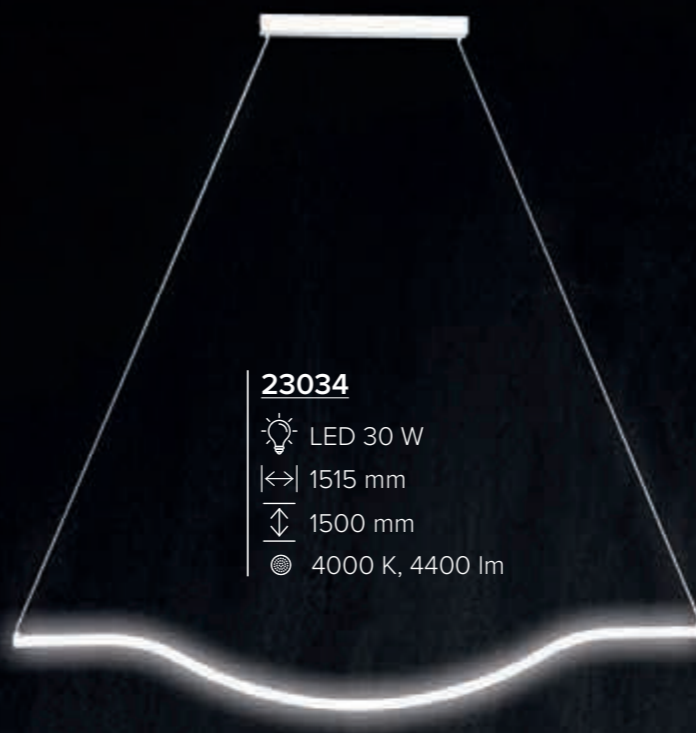

23037

- 💡 LED 20 W
- ↔ 200 mm
- ↕ 200 mm
- ☉ 4000 K, 2000 lm

23036

- 💡 LED 65 W
- ↔ 910 mm
- ↕ 1200 mm
- ↗ 295 mm
- ☉ 4000 K, 6500 lm

23034

- 💡 LED 30 W
- ↔ 1515 mm
- ↕ 1500 mm
- ☉ 4000 K, 4400 lm

23035

- 💡 LED 45 W + LED 2 x 3 W
- ↔ 800 mm
- ↕ 1500 mm
- ☉ 4000 K, 5100 lm

23038

- 💡 LED 20 W
- ↔ 200 mm
- ↕ 400 mm
- ☉ 4000 K, 2000 lm

23039

- 💡 LED 37 W
- ↔ 1110 mm
- ↕ 1200 mm
- ☉ 4000 K, 3700 lm

ARTISTO series

D'ORO

23070

- 💡 LED 10 W
- ↔ 350 mm
- ↕ 1200 mm
- ☉ 4000 K, 1650 lm

23071

- 💡 LED 10 W
- ↔ 330 mm
- ↕ 650 mm
- ☉ 4000 K, 1400 lm

23072

- 💡 LED 20 W
- ↔ 330 mm
- ↕ 1650 mm
- ☉ 4000 K, 2600 lm

23069

- 💡 LED 25 W
- ↔ 800 mm
- ↕ 1200 mm
- ☉ 4000 K, 4125 lm

23073

- 💡 LED 5 W
- ↔ 200 mm
- ↕ 220 mm
- ☉ 4000 K, 825 lm