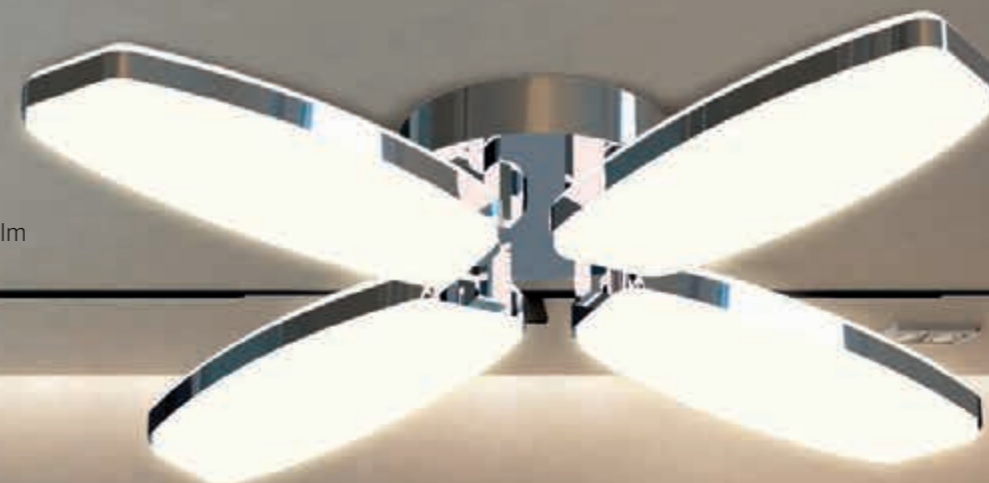

22990
LED 32 W
630 mm
100 mm
4000 K, 1800 lm