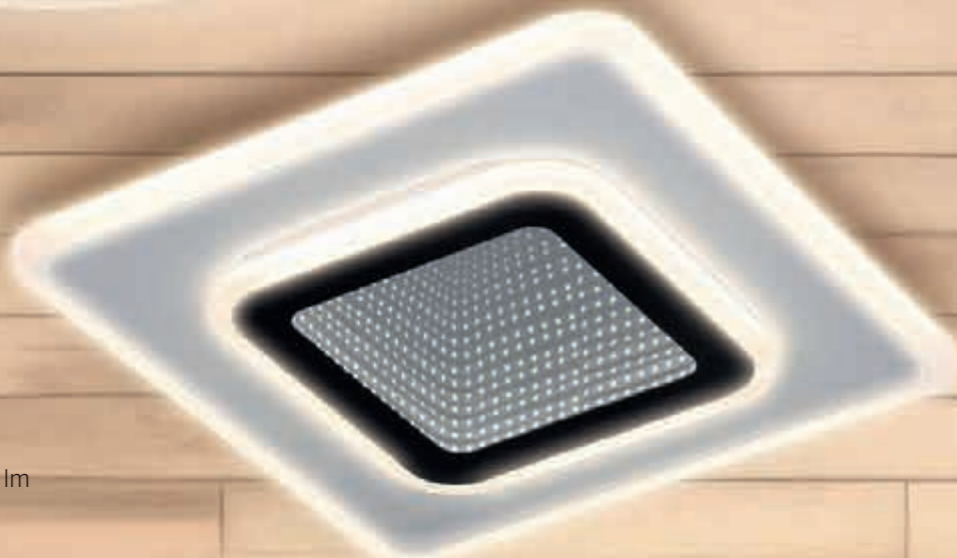

22957
LED 24 W
362 mm
60 mm
362 mm
4000 K, 1377 lm