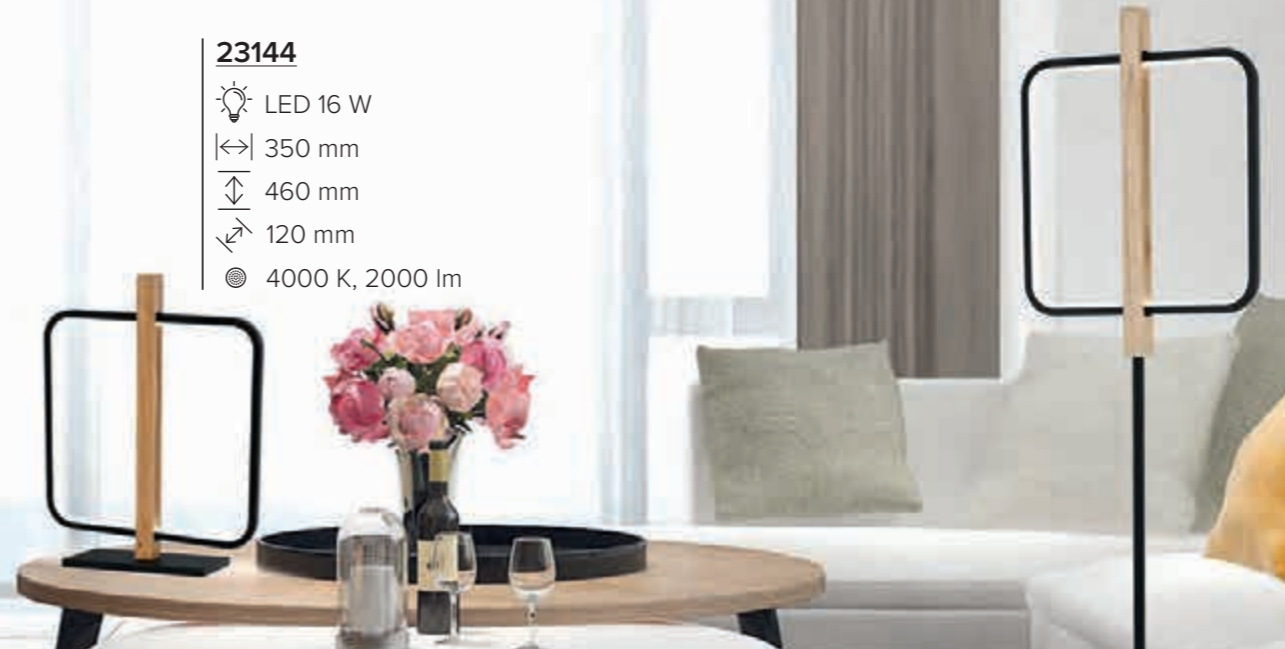

23141

- 💡 LED 36 W
- ↔ 1080 mm
- ↕ 90 mm
- ↙ 330 mm
- 4000 K, 4600 lm

23140

- 💡 LED 36 W
- ↔ 1080 mm
- ↕ 1500 mm
- ↙ 330 mm
- 4000 K, 4600 lm

23144

- 💡 LED 16 W
- ↔ 350 mm
- ↕ 460 mm
- ↙ 120 mm
- 4000 K, 2000 lm