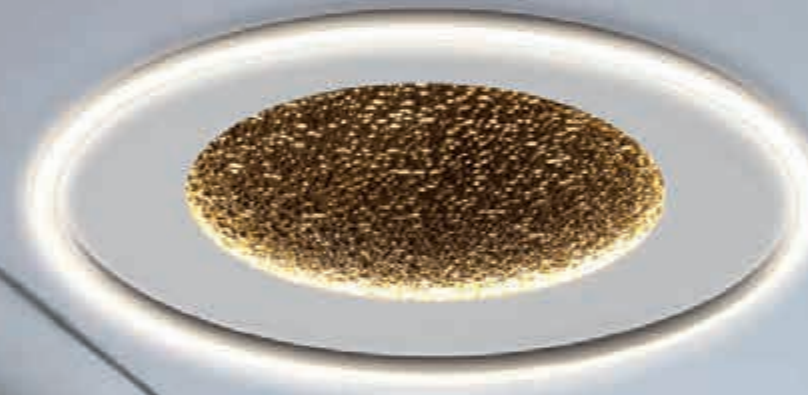

22960
LED 24 W
400 mm
55 mm
4000 K, 676 lm