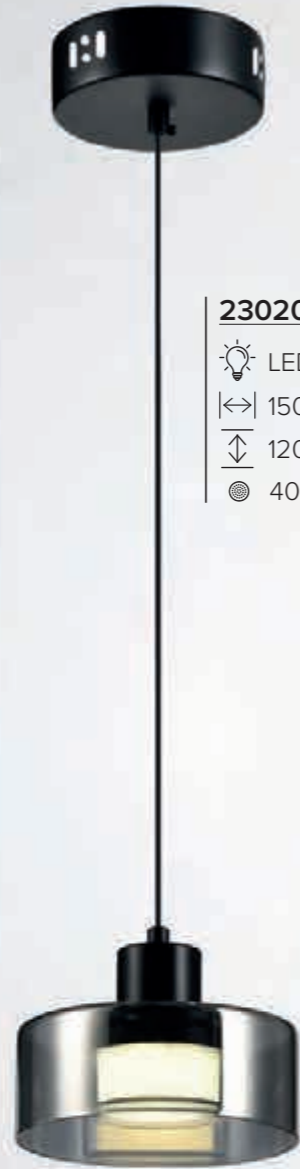

23020

- 💡 LED 5 W
- ↔ 150 mm
- ↕ 1200 mm
- 4000 K, 675 lm