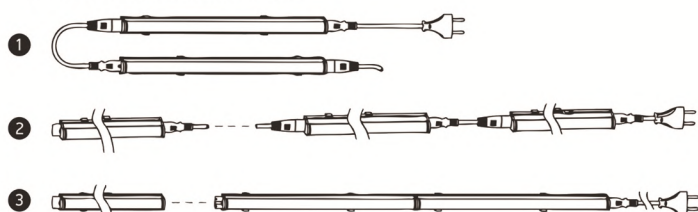

Connect maximum 100W