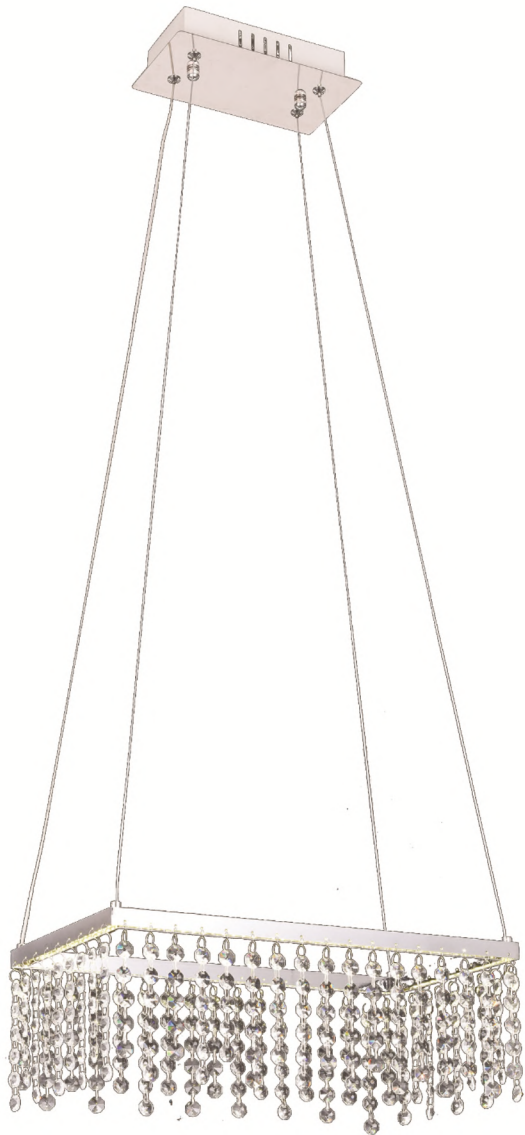

16958

16957

19135

16958
 ⚪ 5*42W G9
 ↔ 450mm
 ↓ 1600mm
 *Halogene žarulje uključene

16957
 ⚪ 5*42W G9
 ↔ 450mm
 ↓ 190mm
 *Halogene žarulje uključene

19135
 ⚪ 3*40W E14
 ↔ 480mm
 ↓ 1200mm

18049

18246