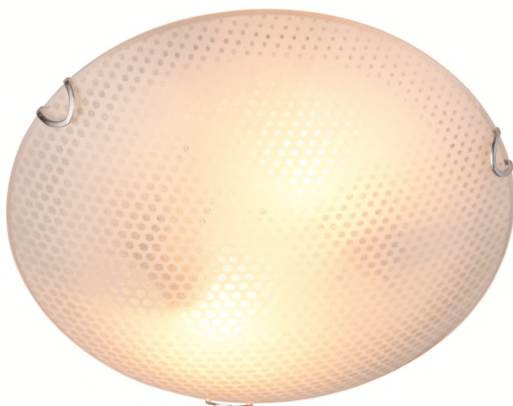

18470

11984
⊙ 2*60W E27
↔ 300mm
↓ 100mm

11413
⊙ 2*60W E27
↔ 300mm
↓ 100mm

13008
⊙ 2*60W E27
↔ 300mm
↓ 100mm

14024
⊙ 2*60W E27
↔ 300mm
↓ 100mm

18470
⊙ 2*60W E27
↔ 300mm
↓ 100mm