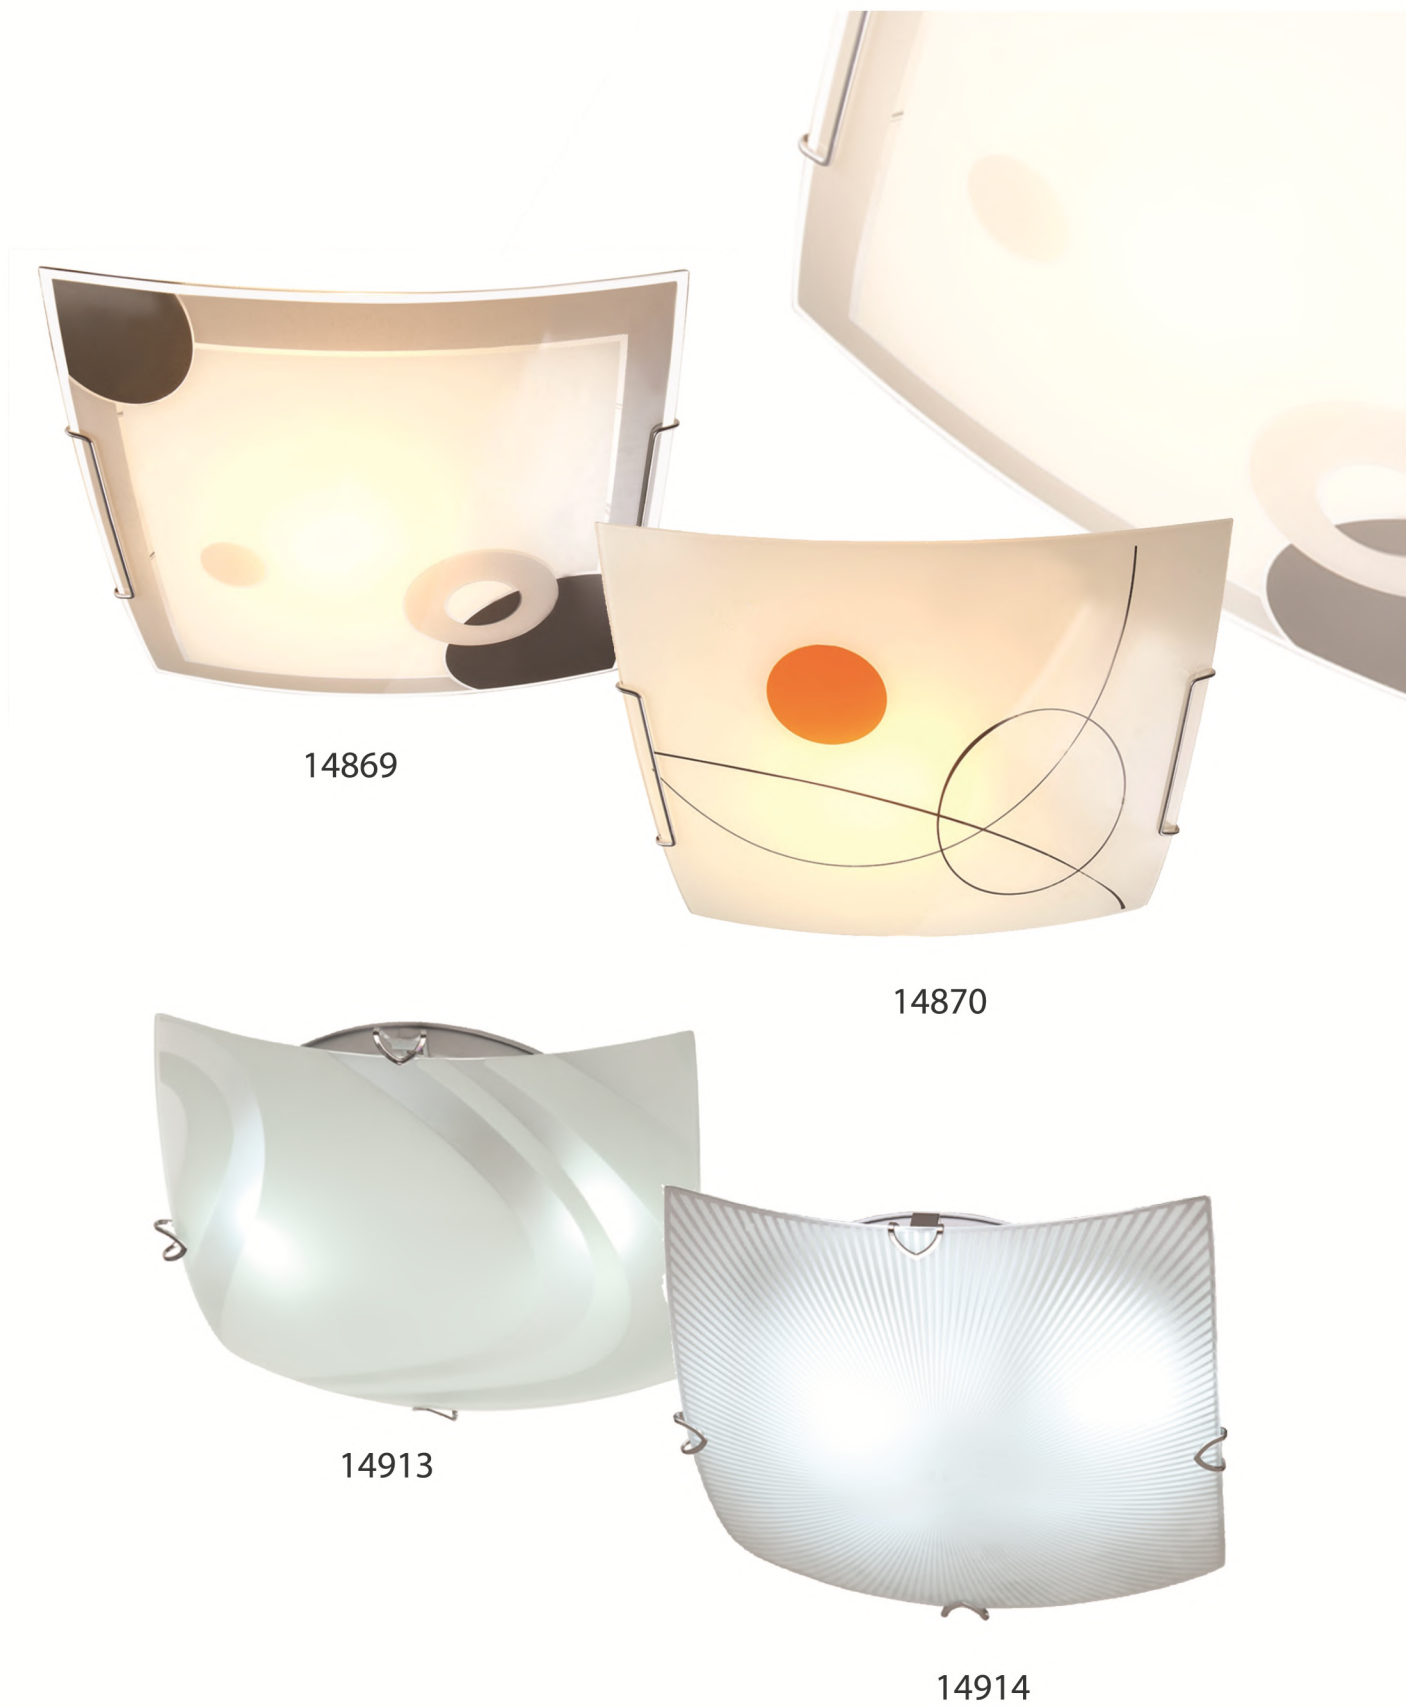

8375/8374
 ⚪ 1*60W E27
 ↔ 300mm
 ↓ 150mm

19561

10993

19562

19561
💡 2*60W E27
↔ 300mm
↓ 100mm

19562
💡 3*60W E27
↔ 400mm
↓ 100mm

10993
💡 3*60W E27
↔ 400mm
↓ 100mm

14869

14870

14913

14914

14869
 ⚡ 1*60W E27
 ↔ 300x300mm
 ↓ 100mm

14870
 ⚡ 1*60W E27
 ↔ 300x300mm
 ↓ 100mm

14913
 ⚡ 2*60W E27
 ↔ 300x300mm
 ↓ 100mm

14914
 ⚡ 2*60W E27
 ↔ 300x300mm
 ↓ 100mm

15310