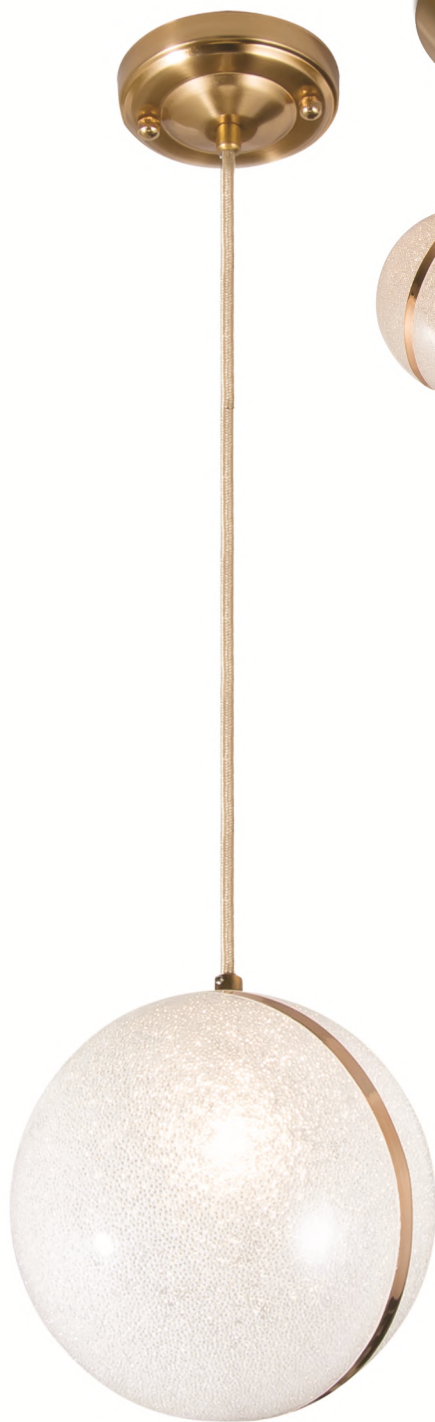

20466
💡 3*40W E27
↔ 670mm
↓ 1200mm

20467
💡 1*40W E27
↔ 160mm
↓ 300mm

20473

20472

20472
💡 1*40W E27
↔ 200mm
↑↓ 1200mm

20473
💡 3*40W E27
↔ 730mm
↑↓ 1200mm

20474

20475