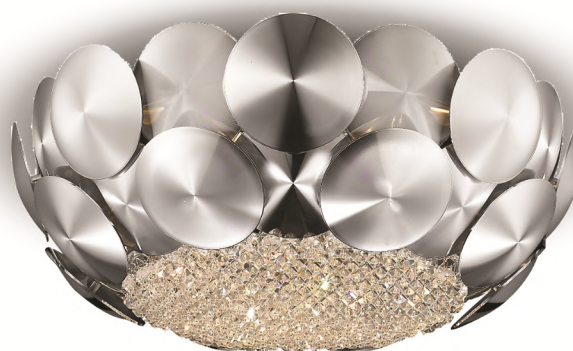

16957

16958
⚪ 5*42W G9
↔ 450mm
↓ 1600mm
*Halogene žarulje uključene

16957
⚪ 5*42W G9
↔ 450mm
↓ 190mm
*Halogene žarulje uključene

19135
⚪ 3*40W E14
↔ 480mm
↓ 1200mm