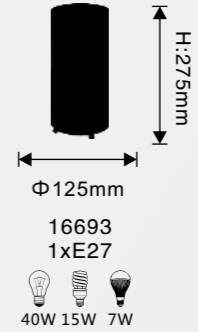

16694
1xE14
40W 15W 7W

16693

16693
1xE27
40W 15W 7W