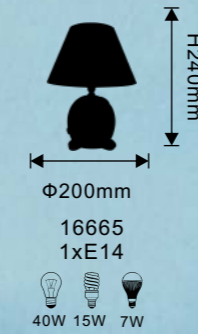

13638

H:410mm
 W200x200mm
 13638
 1xE27
 40W 15W 7W

16375

16376

14305

16665

16651

17730