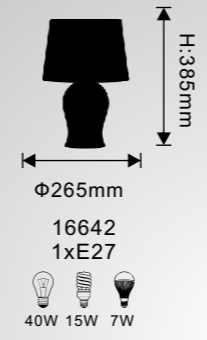

14299
1xE27
40W 15W 7W

16663/16664
1xE14
40W 15W 7W

16648
1xE14
40W 15W 7W

16654
1xE14
40W 15W 7W

16661
1xE27
40W 15W 7W

16666
1xE14
40W 15W 7W

16662
1xE14
40W 15W 7W

16642
1xE27
40W 15W 7W

16641
1xE14
40W 15W 7W