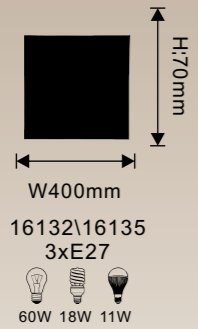

16132\16135
3xE27
60W 18W 11W