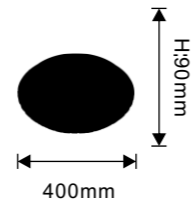

18228

18228
LED 24W
3000K, 2000LM