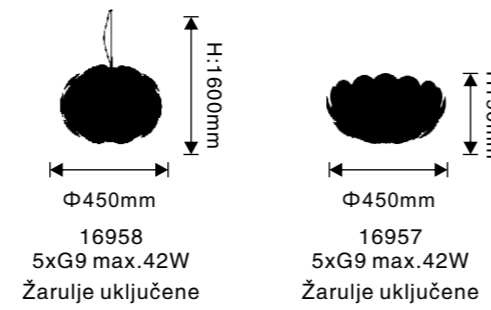

H:160mm
Ø 420mm
18234
LED 18W
3000K, 1500lm
Akriil/Acrylic

H:175mm
W:360x360mm
18269
3xE14
Akriil/Acrylic
40W 15W 7W

18272

18271

16958

16957

16949

16948