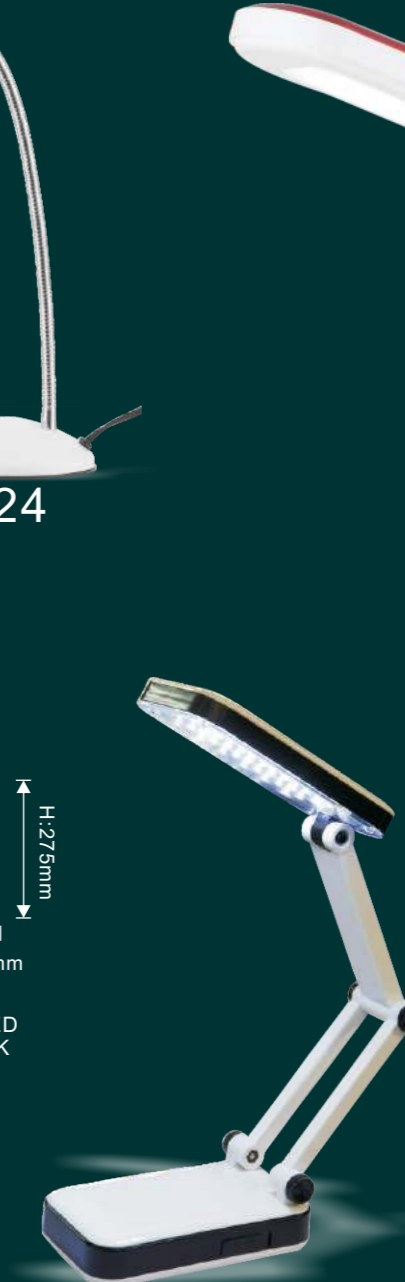

Svjetiljke LED

16123

H:420mm
W:120mm
16123\16124
LED 5W
6500K, 500LM
20000h

16124

16033

H:360mm
16033
LED 8W
5000K, 325LM
5000h
Tri jačine svjetla,
paljenje osjetljivo na dodir

15226

H:275mm
W:70x130mm
15226
24x0.06W LED
190lm, 6500K
8000h