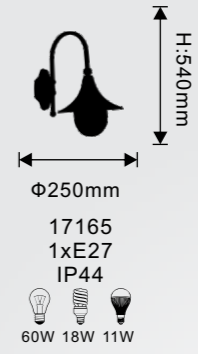

17162
1xE27
IP44
60W 18W 11W

17163
2xE27
IP44
60W 18W 11W

17164
2xE27
IP44
60W 18W 11W

17166
3xE27
IP44
60W 18W 11W

17165
1xE27
IP44
60W 18W 11W