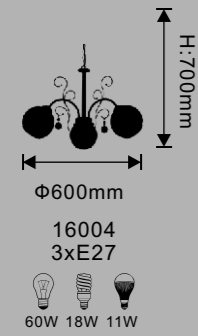

H:240mm
 W240mm
 15981
 1xE27
 60W 18W 11W

H:800mm
 Φ600mm
 15980
 3xE27
 60W 18W 11W

15980

16004

16005

16000

16001

15997