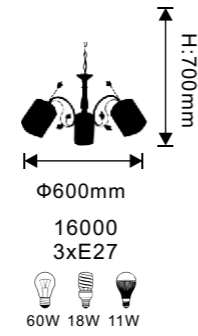

H:240mm
 W240mm
 15981
 1xE27
 60W 18W 11W

H:800mm
 Φ600mm
 15980
 3xE27
 60W 18W 11W

15980

16004

16005

16000

16001

15997