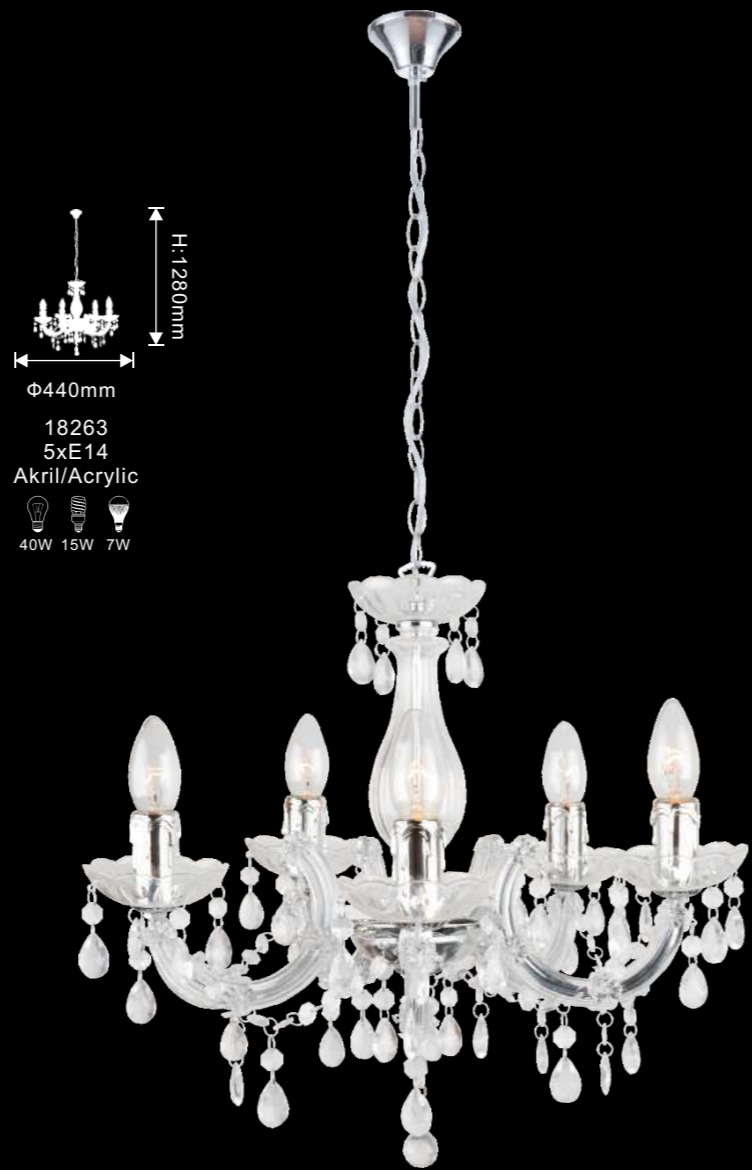

H: 1290mm
 Φ440mm
 18267
 5xE14
 40W 15W 7W

18267

H: 1290mm
 Φ440mm
 18268
 5xE14
 40W 15W 7W

18268

H: 1290mm
 Φ440mm
 18266
 5xE14
 40W 15W 7W

18266

18264

18264
5xE14
Akriil/Acrylic
40W 15W 7W