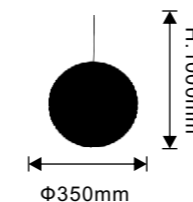

14815\14814

14815\14814
1xE27