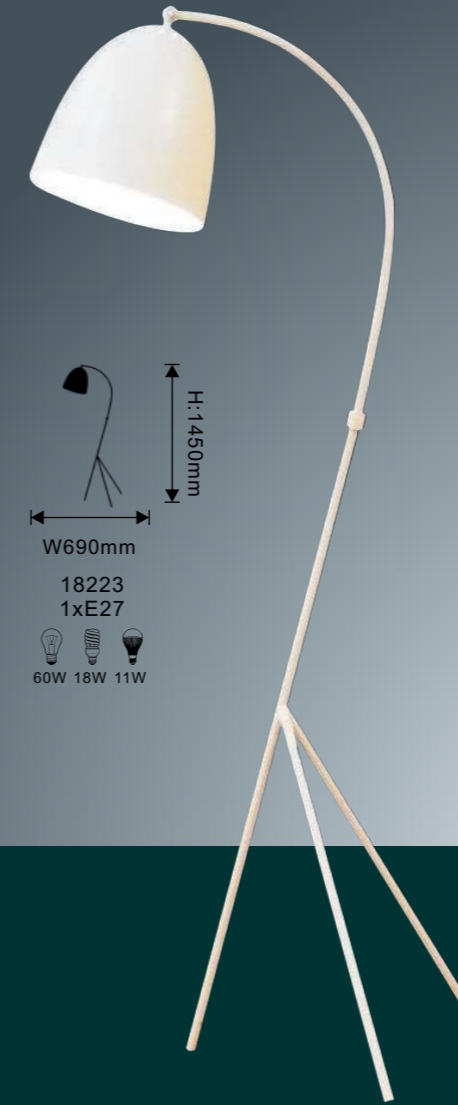

18225
1xE27
40W 15W 7W

18144

18145

18146

18147

18148

18142

18142\18143
1xE27
60W 18W 11W

18143

18223

18223
1xE27
60W 18W 11W

18173

18173
1xE14
40W 15W 7W

PODNA I STOLNA SVJETILJKA-DVOSTRANA OKRETNNA
 PRVA STRANA LED SVJETLO 10W
 DRUGA STRANA OGLEDALOS POVEĆALOM

18226

H: 1600mm
 Φ580mm
 18226
 10W LED
 900LM, 3000K
 20000H
 220-240V~50/60Hz