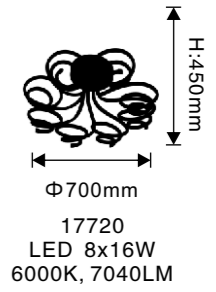

H: 1200mm
W: 700mm
18057
6xE27
60W 18W 11W

18058

H: 1200mm
W: 480mm
18058
9xE14
40W 15W 7W

18059

H: 1200mm
W: 540mm
18059
5xE14
40W 15W 7W

16125

Φ400mm
 H: max. 800mm
 16125
 LED 48W
 5200lm, 2700K, 6000K, 30000h
 Mogućnost dvije boje

 H:980mm
 Φ180mm
 18053
 LED 2x12W
 4000K, 2880LM

18053

18054

 H:980mm
 W800mm
 18054
 LED 6x12W
 4000K, 8640LM

18054

 H:980mm
 Φ180mm
 18055
 LED 2x12W
 4000K, 2880LM

18055

18056