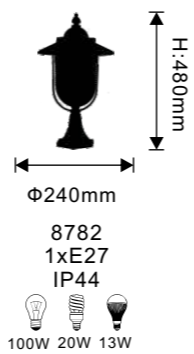

8783
1xE27
IP44
100W 20W 13W

8781
1xE27
IP44
100W 20W 13W

8782
1xE27
IP44
100W 20W 13W

PVC program

18209\18210
1xE27
IP44
100W 20W 13W

18211\18212
1xE27
IP44
100W 20W 13W