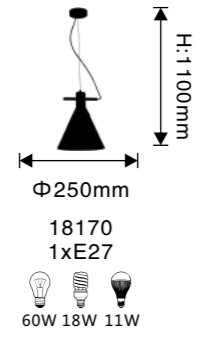

18170
1xE27
60W 18W 11W

18170