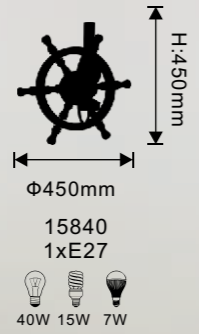

15840
1xE27
40W 15W 7W