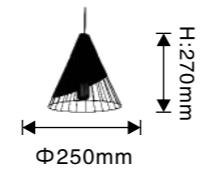

17961\17962
1xE27