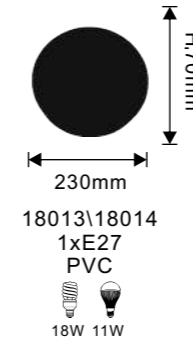

18013\18014
1xE27
PVC
18W 11W