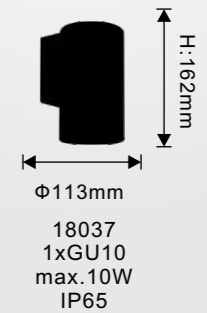

18037
1xGU10
max.10W
IP65