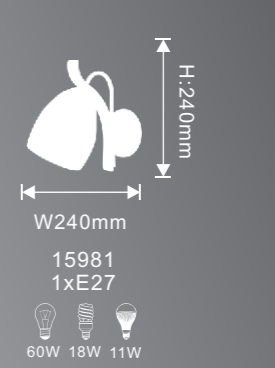

14605

H:180mm
 W700mm
 14606
 4xE14
 40W 15W 7W

14606

H:200mm
 W130mm
 14602
 1xE14
 40W 15W 7W

14602

H:460mm
 W150mm
 14603
 1xE14
 40W 15W 7W

14603

H:700mm
 Φ600mm
 15976
 5xE27
 60W 18W 11W

15976

15978

H:240mm
 W240mm
 15978
 1xE27
 60W 18W 11W

H:700mm
 Φ600mm
 15977
 3xE27
 60W 18W 11W

15977

H:800mm
 Φ600mm
 15979
 5xE27
 60W 18W 11W

15979

15981

H:240mm
 W240mm
 15981
 1xE27
 60W 18W 11W

H:800mm
 Φ600mm
 15980
 3xE27
 60W 18W 11W

15980

16004

16005

16000

16001

15997