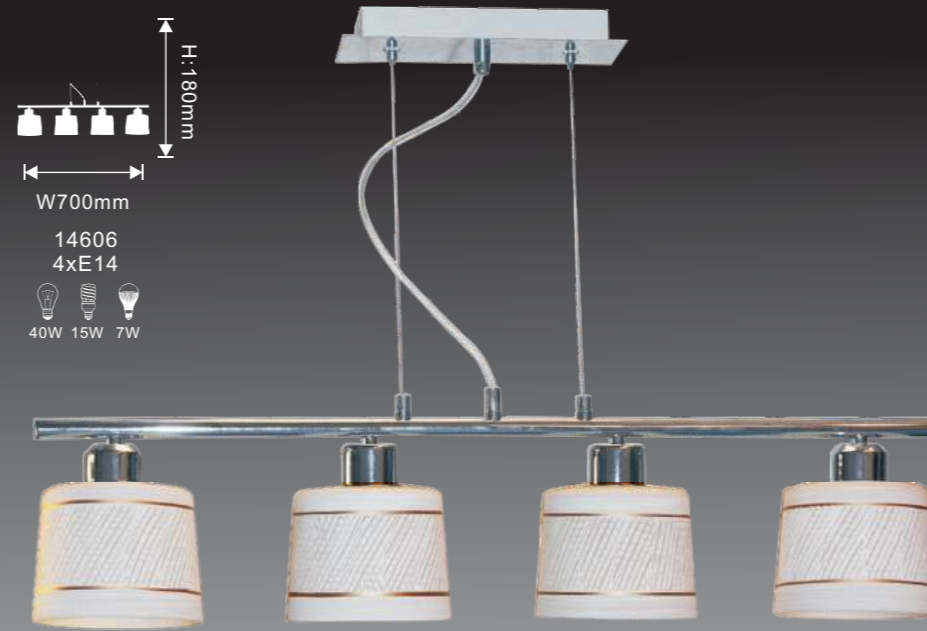

H:400mm
Φ550mm
10196
5xE14
40W 15W 7W

10198
H:195mm
W180mm
10198
1xE14
40W 15W 7W

H:450mm
W270mm
10197
1xE14
40W 15W 7W

H:400mm
Φ550mm
10195
3xE14
40W 15W 7W

H:300mm
Φ500mm
14604
3xE14
40W 15W 7W

H:300mm
Φ500mm
14605
5xE14
40W 15W 7W

H:180mm
W700mm
14606
4xE14
40W 15W 7W

14606

H:200mm
W130mm
14602
1xE14
40W 15W 7W

H:460mm
W150mm
14603
1xE14
40W 15W 7W