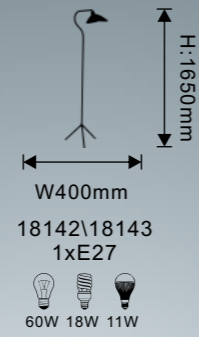

18142\18143
1xE27
60W 18W 11W