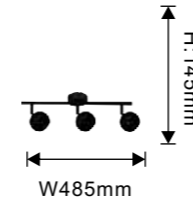

11170

H:230mm
W:640mm
11170
3xE14
40W 15W 7W

16985

16985
1x50W GU10
Halogena žarulja uključena

16986

16987

16986
2x50W GU10
Halogene žarulje uključene

16987
3x50W GU10
Halogene žarulje uključene