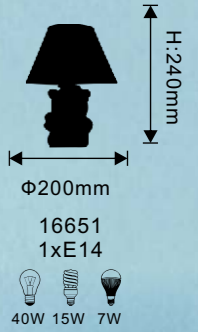

13638

H:410mm
 W200x200mm
 13638
 1xE27
 40W 15W 7W

16375

16376

14305

16665

16651

17730