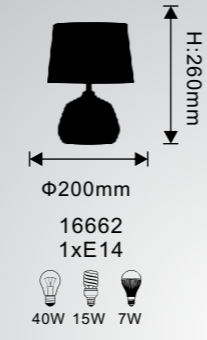

14299
1xE27
40W 15W 7W

16663/16664
1xE14
40W 15W 7W

16648
1xE14
40W 15W 7W

16654
1xE14
40W 15W 7W

16661
1xE27
40W 15W 7W

16666
1xE14
40W 15W 7W

16662
1xE14
40W 15W 7W

16642
1xE27
40W 15W 7W

16641
1xE14
40W 15W 7W