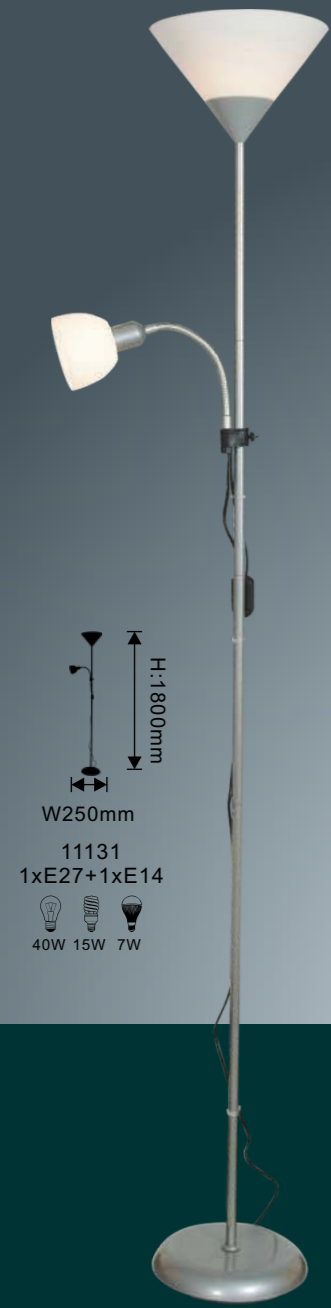

H: 1800mm
W: 250mm
11131
1xE27+1xE14
40W 15W 7W

11131