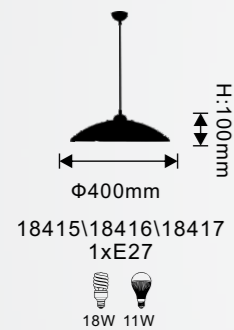

18415\18416\18417
1xE27
18W 11W