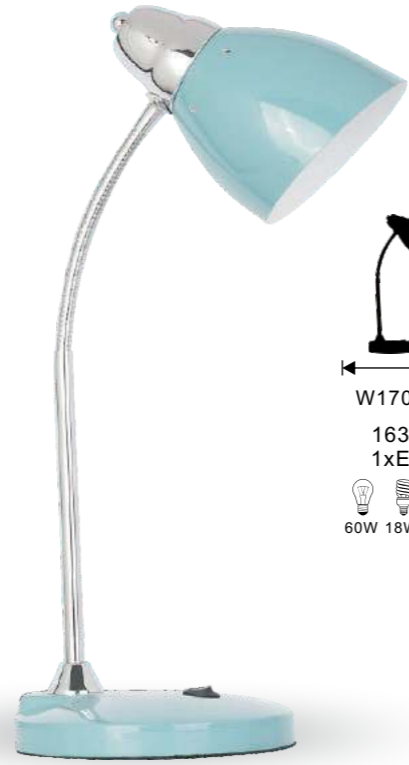

12932

14000
1xE27
60W 18W 11W

14000

10731

10730

H:435mm
W170mm
16387
1xE14
40W 15W 7W

16387

H:335mm
W145mm
16378
1xE27
60W 18W 11W

16378

H:410mm
W170mm
16388
1xE27
60W 18W 11W

16388

H:450mm
W140mm
14009
1xE27
60W 18W 11W

14009

H:max:720mm
W205mm
16382\16386
1xE27
60W 18W 11W

16382

16386