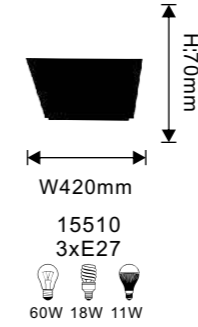

15510
3xE27
60W 18W 11W