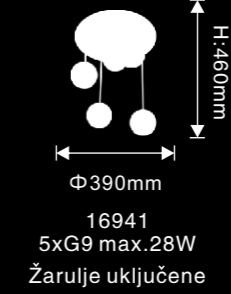

16946

16947

16941

16943