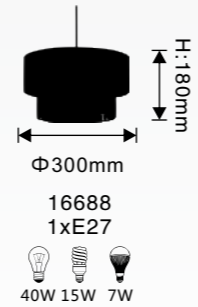

16688
1xE27
40W 15W 7W