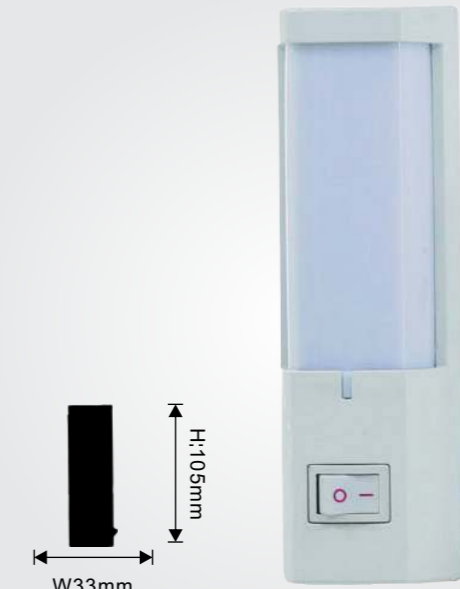

15923
 2x0.5W LED
 6000K, 60LM
 10000h
 3xAA baterije uključene
 7 načina korištenja

15923

15329

56mm
 15329
 0.4W LED
 6000K, 40LM
 10000h
 noćno svjetlo

15708

W33mm
 H:105mm
 15708
 0.4W LED
 6000K, 40LM
 10000h
 noćno svjetlo