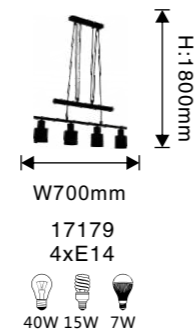

17179
4xE14
40W 15W 7W