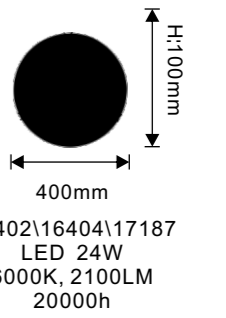

LED Plafonjere