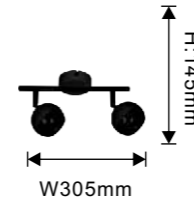

11170

H:230mm
W:640mm
11170
3xE14
40W 15W 7W

16985

16985
1x50W GU10
Halogena žarulja uključena

16986

16987

16986
2x50W GU10
Halogene žarulje uključene

16987
3x50W GU10
Halogene žarulje uključene