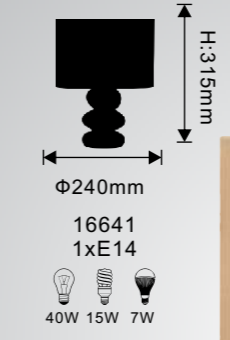

14299
1xE27
40W 15W 7W

16663/16664
1xE14
40W 15W 7W

16648
1xE14
40W 15W 7W

16654
1xE14
40W 15W 7W

16661
1xE27
40W 15W 7W

16666
1xE14
40W 15W 7W

16662
1xE14
40W 15W 7W

16642
1xE27
40W 15W 7W

16641
1xE14
40W 15W 7W