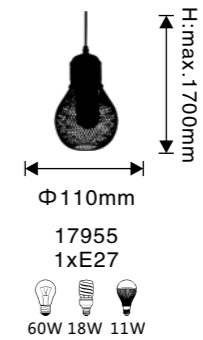

17955
1xE27
60W 18W 11W