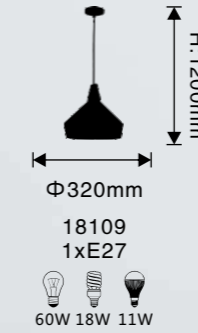

18109
1xE27
60W 18W 11W