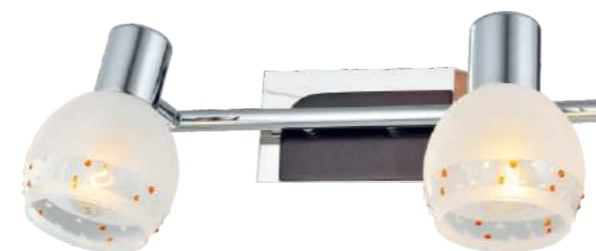

17949
3xG9 LED 3W
900lm, 3000K
žarulje uključene

17948
1xG9 LED 3W
300lm, 3000K
žarulja uključena

17948

16961

16961
1xE14
40W 15W 7W

16962

16962
2xE14
40W 15W 7W

16964