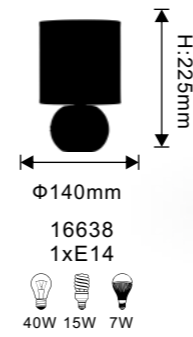

16638
1xE14
40W 15W 7W