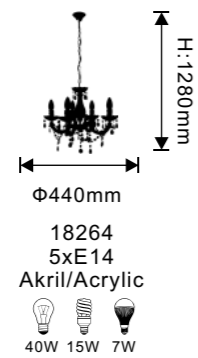

H: 1290mm
 Φ440mm
 18267
 5xE14
 40W 15W 7W

18267

H: 1290mm
 Φ440mm
 18268
 5xE14
 40W 15W 7W

18268

H: 1290mm
 Φ440mm
 18266
 5xE14
 40W 15W 7W

18266

18264

18264
5xE14
Akriil/Acrylic
40W 15W 7W