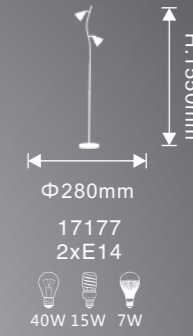

17177
2xE14
40W 15W 7W