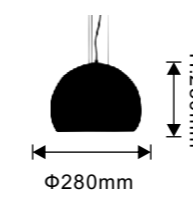

13038

13038
1xE27