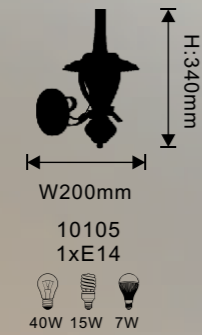

10105
1xE14
40W 15W 7W