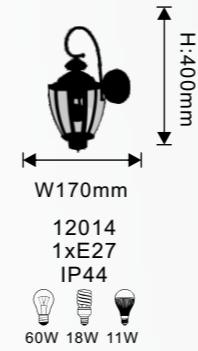

H:500mm
Φ60mm
12116
stupac
PVC(PMMA)

12113

H:1000mm
Φ60mm
12113
stupac
PVC(PMMA)

15523

15523
1xE27
IP44
60W 18W 11W

15522

15522
1xE27
IP44
60W 18W 11W

12014