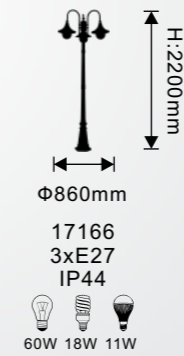

17166
3xE27
IP44
60W 18W 11W