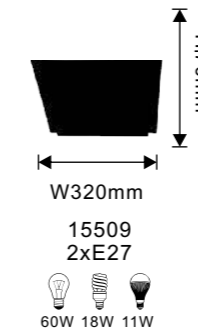

15509
2xE27
60W 18W 11W