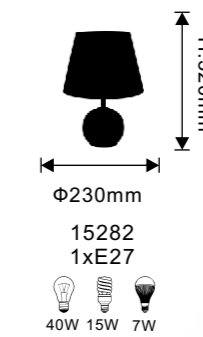

15282
1xE27
40W 15W 7W