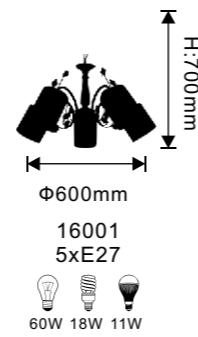

H:240mm
 W240mm
 15981
 1xE27
 60W 18W 11W

H:800mm
 Φ600mm
 15980
 3xE27
 60W 18W 11W

15980

16004

16005

16000

16001

15997