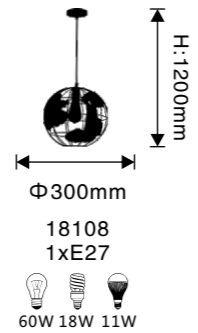

18108
1xE27
60W 18W 11W