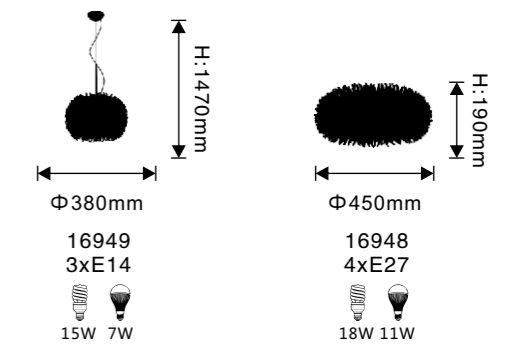

H:160mm
Ø 420mm
18234
LED 18W
3000K, 1500lm
Akriil/Acrylic

H:175mm
W:360x360mm
18269
3xE14
Akriil/Acrylic
40W 15W 7W

18272

18271

16958

16957

16949

16948