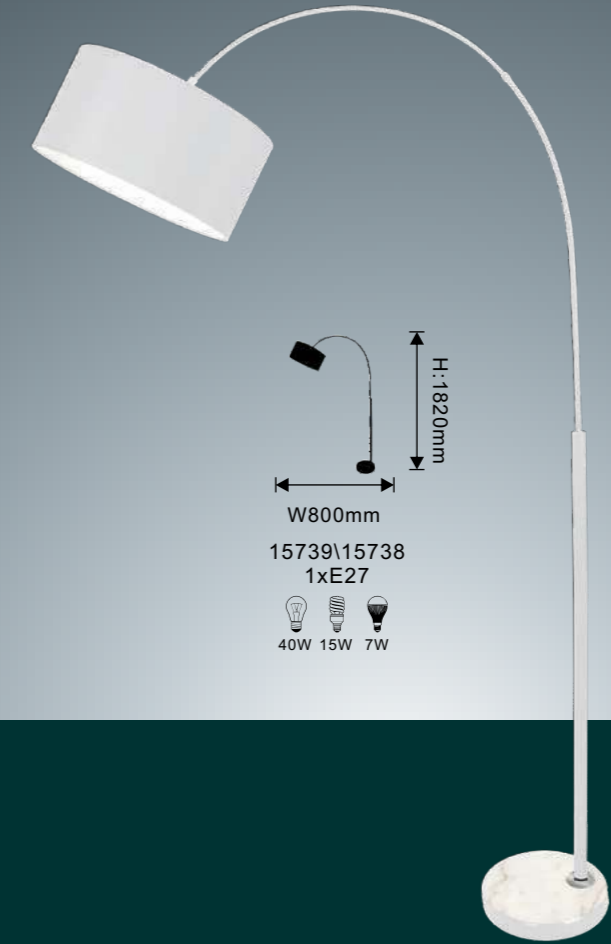

18143

18223

18223
1xE27
60W 18W 11W

18173

18173
1xE14
40W 15W 7W

PODNA I STOLNA SVJETILJKA-DVOSTRANA OKRETNNA
 PRVA STRANA LED SVJETLO 10W
 DRUGA STRANA OGLEDALOS POVEĆALOM

18226

H: 1600mm
 Φ580mm
 18226
 10W LED
 900LM, 3000K
 20000H
 220-240V~50/60Hz

18243

H: 540mm
 Φ250mm
 18243
 6W LED
 550LM, 3000K
 20000H
 220-240V~50/60Hz

15738

15739

H: 1820mm
 W800mm
 15739\15738
 1xE27
 40W 15W 7W

18224

H: 1600mm
 W880mm
 18224
 1xE27
 40W 15W 7W

H: 1800mm
W: 250mm
11131
1xE27+1xE14
40W 15W 7W