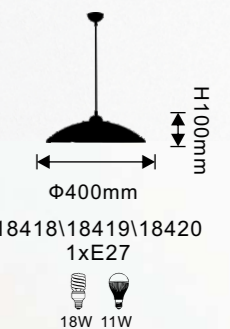

Akrilni Program

18415\18416\18417
1xE27
18W 11W

Akrilni Program

18418\18419\18420
1xE27
18W 11W