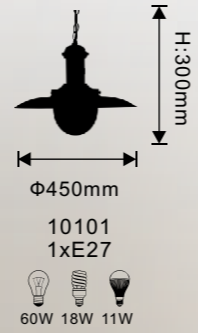

10101
1xE27
60W 18W 11W