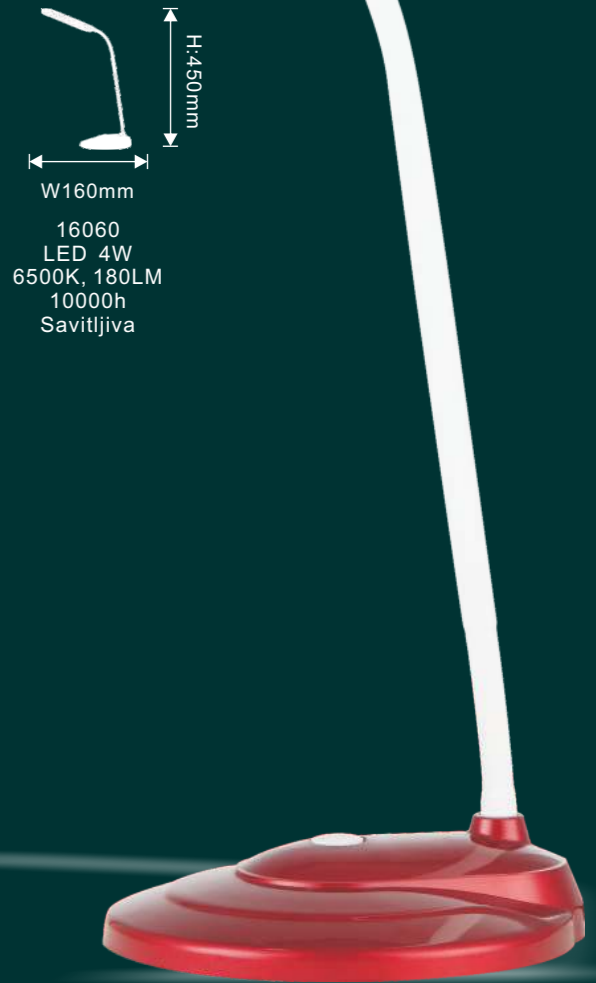

Svjetiljke LED

16123

H:420mm
W:120mm
16123\16124
LED 5W
6500K, 500LM
20000h

16124

16033

H:360mm
16033
LED 8W
5000K, 325LM
5000h
Tri jačine svjetla,
paljenje osjetljivo na dodir

15226

H:275mm
W:70x130mm
15226
24x0.06W LED
190lm, 6500K
8000h