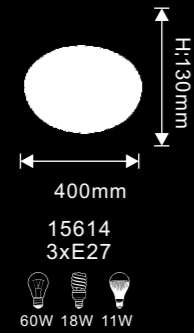

15614
3xE27
60W 18W 11W