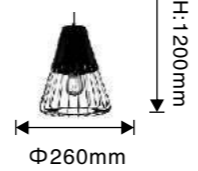

17689
1xE27