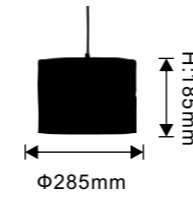

14452

14452
1xE27