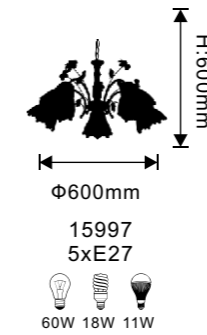

H:240mm
 W240mm
 15981
 1xE27
 60W 18W 11W

H:800mm
 Φ600mm
 15980
 3xE27
 60W 18W 11W

15980

16004

16005

16000

16001

15997