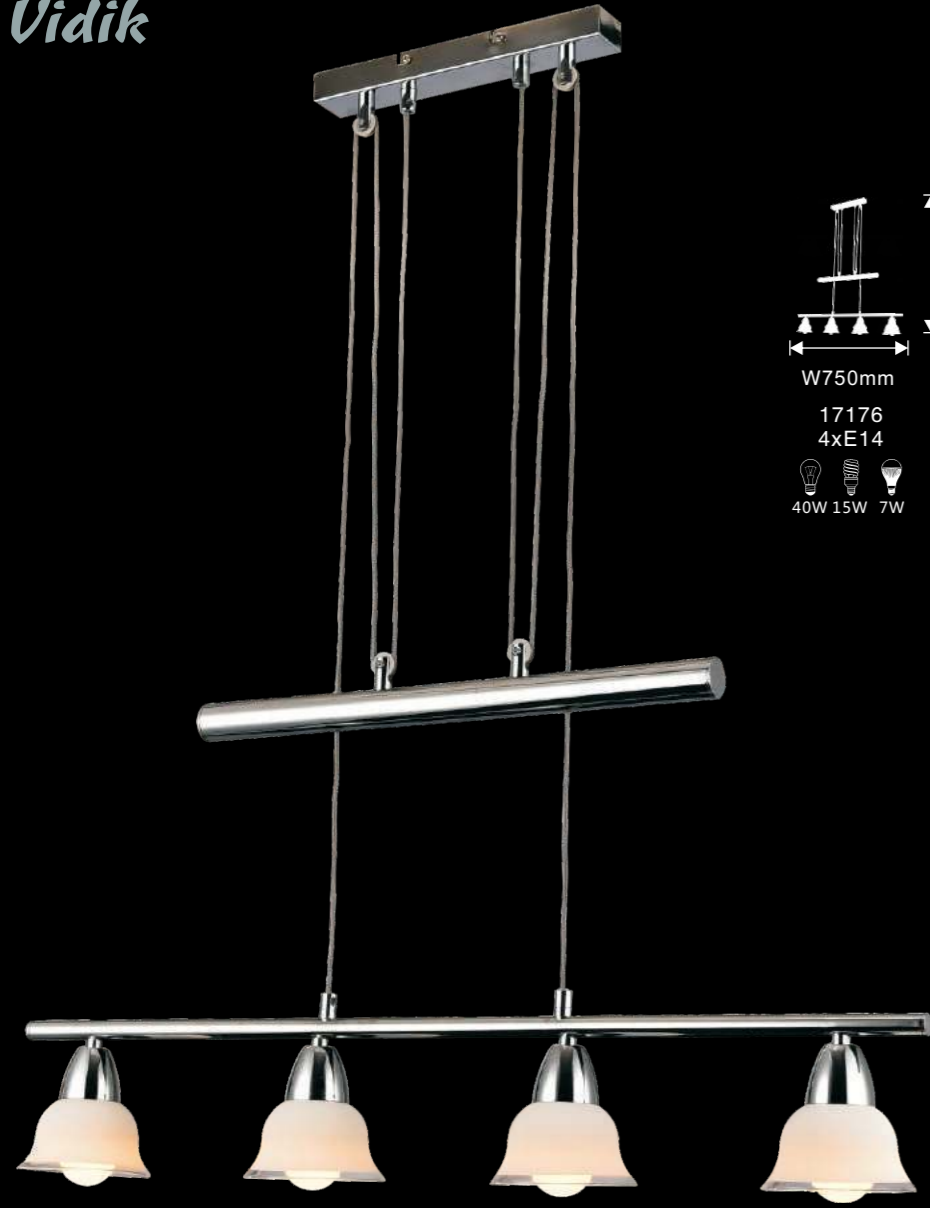

17750

17750
3xE14+LED 24W
6000K, 2640lm
40W 15W 7W

14036

14036
12xG9 40W
Žarulje uključene

17176

17176
4xE14
40W 15W 7W

17178

17178
6xE14
40W 15W 7W