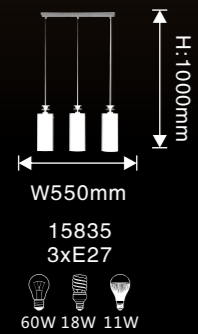

H: 1000mm
 Φ 340mm
 17683
 3xE27
 40W 15W 7W

17683

H: 830mm
 Φ 340mm
 18047
 3xE14
 40W 15W 7W

18047

H: 660mm
 Φ 150mm
 18048
 1xE14
 40W 15W 7W

18048

15835

15833