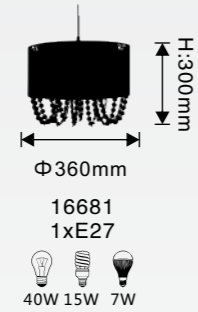

16681
1xE27
40W 15W 7W