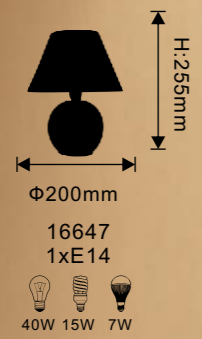

16647
1xE14
40W 15W 7W