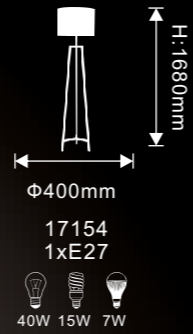

17154
1xE27
40W 15W 7W

17154