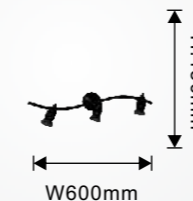

12100
3x50W GU10
Halogene žarulje uključene