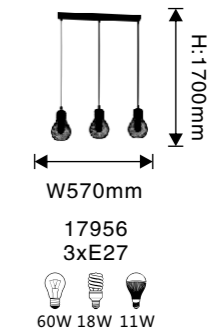

17956
3xE27
60W 18W 11W