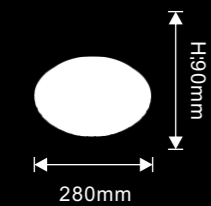

18227

18227
LED 12W
3000K, 1000LM