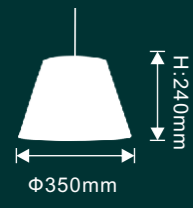

14725

14725
1xE27