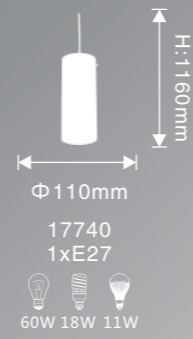

60W 18W 11W

60W 18W 11W

60W 18W 11W

60W 18W 11W