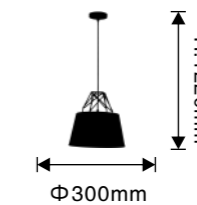

18110\18111
1xE27
60W 18W 11W