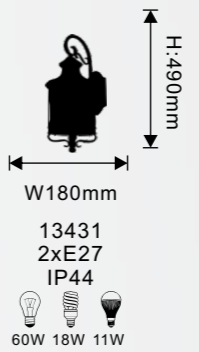

13431
2xE27
IP44
60W 18W 11W