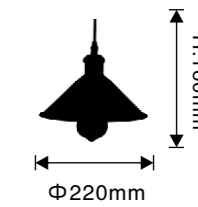

17158
1xE27
4W LED
Žarulja uključena