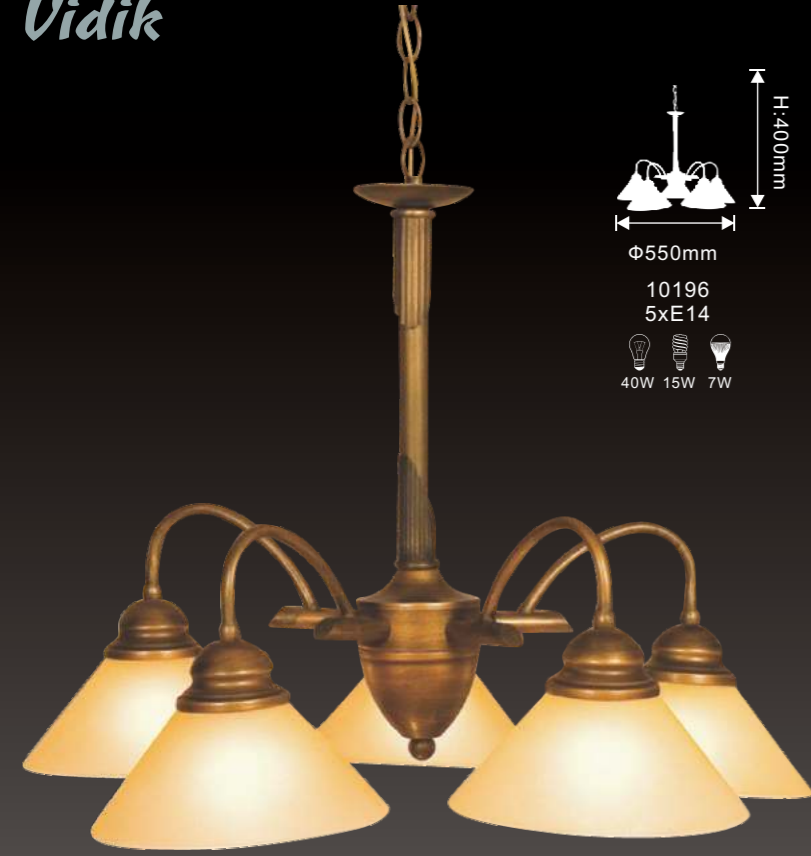

H:400mm
Φ550mm
10196
5xE14
40W 15W 7W