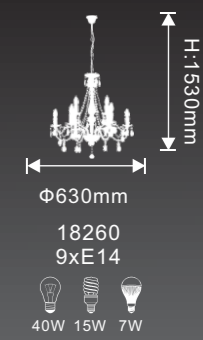

18260
9xE14
40W 15W 7W