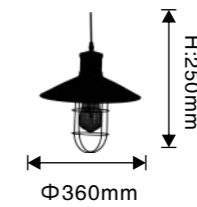

17159
1xE27
4W LED
Žarulja uključena