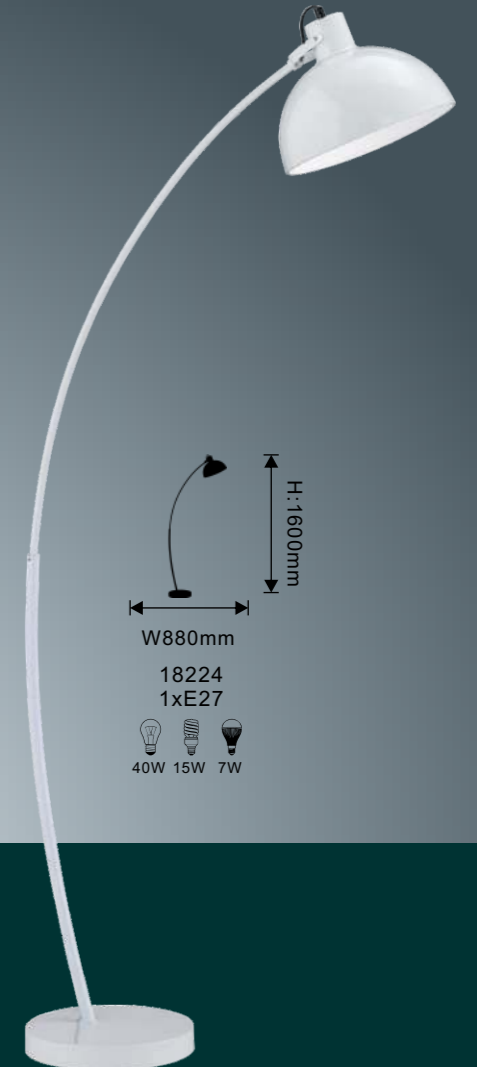

18143

18223

18223
1xE27
60W 18W 11W

18173

18173
1xE14
40W 15W 7W

PODNA I STOLNA SVJETILJKA-DVOSTRANA OKRETNNA
 PRVA STRANA LED SVJETLO 10W
 DRUGA STRANA OGLEDALOS POVEĆALOM

18226

H: 1600mm
 Φ580mm
 18226
 10W LED
 900LM, 3000K
 20000H
 220-240V~50/60Hz

18243

H: 540mm
 Φ250mm
 18243
 6W LED
 550LM, 3000K
 20000H
 220-240V~50/60Hz

15738

15739

H: 1820mm
 W800mm
 15739\15738
 1xE27
 40W 15W 7W

18224

H: 1600mm
 W880mm
 18224
 1xE27
 40W 15W 7W

H: 1800mm
W: 250mm
11131
1xE27+1xE14
40W 15W 7W

11131

H: max. 1650mm
W: 160mm
17679
1xE27
60W 18W 11W
Podesiva visina

17679

H: 1500mm
W: 220mm
18149
LED 2x5W
2x55lm
3000K, 6000K
20000h

18149

H: 1280mm
W: 250x250mm
14112
3xE27
60W 18W 11W

14112

H: 1200mm
W: 180x180mm
15429
T5 18W LED
1200lm, 3000K
Žarulja uključena