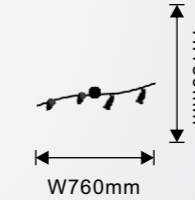

12101
4x50W GU10
Halogene žarulje uključene