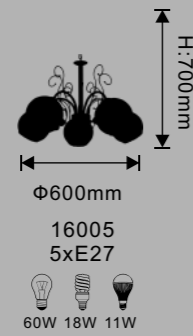

H:240mm
 W240mm
 15981
 1xE27
 60W 18W 11W

H:800mm
 Φ600mm
 15980
 3xE27
 60W 18W 11W

15980

16004

16005

16000

16001

15997