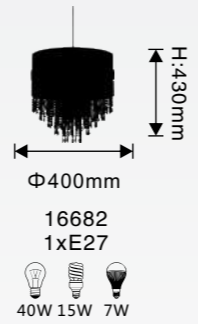

16682
1xE27
40W 15W 7W