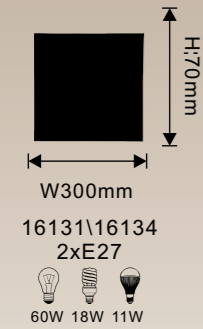

16132\16135
3xE27
60W 18W 11W

16131\16134
2xE27
60W 18W 11W