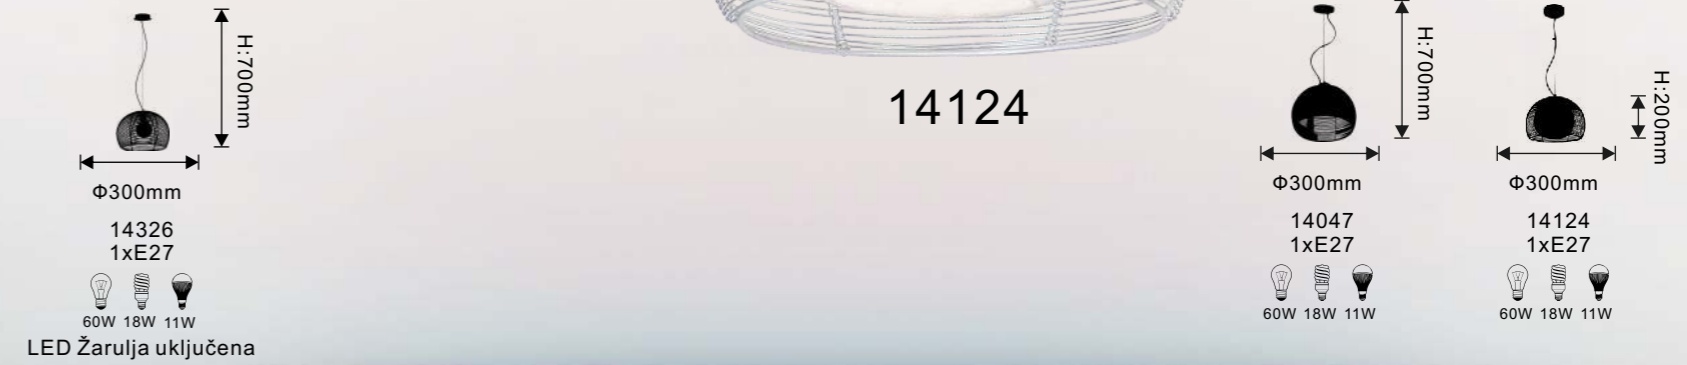

14326

14047