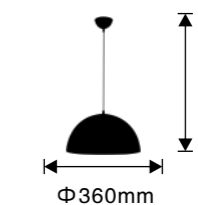

15497\15498
1xE27
60W 18W 11W