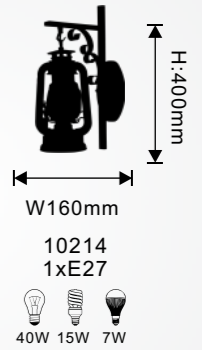

10214
1xE27
40W 15W 7W