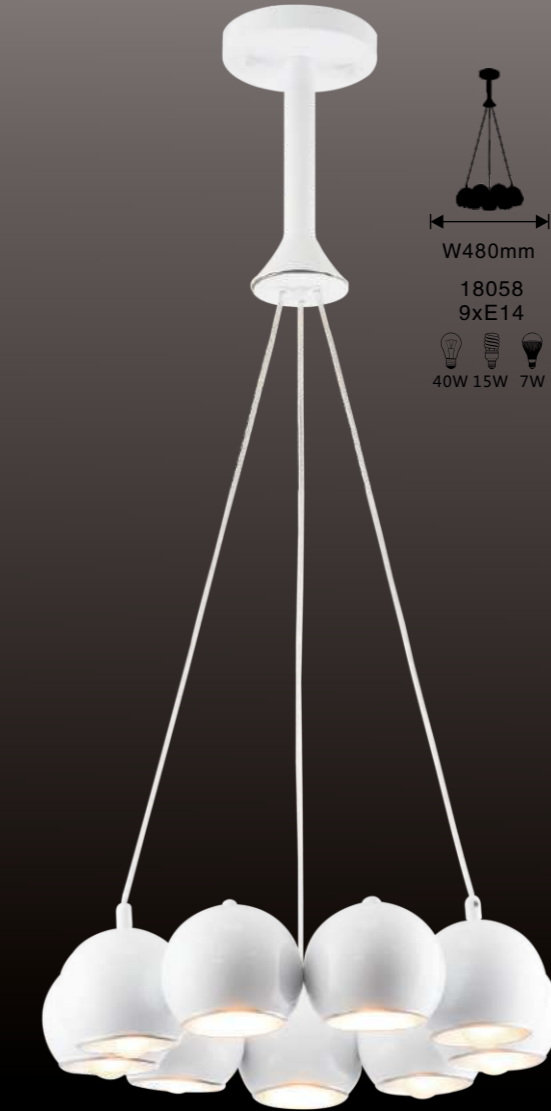

18058

H: 1200mm
W: 480mm
18058
9xE14
40W 15W 7W