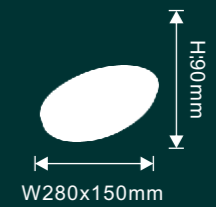

18015
1xE27
PVC
18W 11W