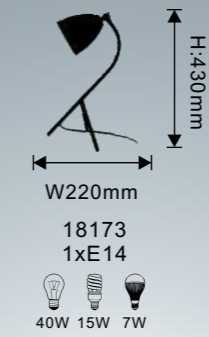

18143

18223

18223
1xE27
60W 18W 11W

18173

18173
1xE14
40W 15W 7W

PODNA I STOLNA SVJETILJKA-DVOSTRANA OKRETNNA
 PRVA STRANA LED SVJETLO 10W
 DRUGA STRANA OGLEDALOS POVEĆALOM

18226

H: 1600mm
 Φ580mm
 18226
 10W LED
 900LM, 3000K
 20000H
 220-240V~50/60Hz