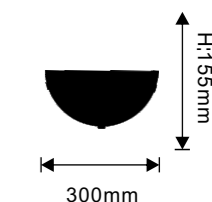

7976\8373\8381
1xE27
60W 18W 11W