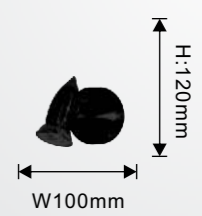

12098
1x50W GU10
Halogena žarulja uključena