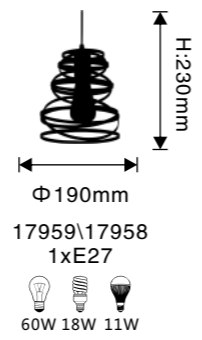

17959\17958
1xE27
60W 18W 11W