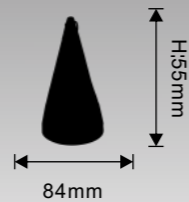

15923
 2x0.5W LED
 6000K, 60LM
 10000h
 3xAA baterije uključene
 7 načina korištenja

15923

15329

56mm
 15329
 0.4W LED
 6000K, 40LM
 10000h
 noćno svjetlo

15708

W33mm
 H:105mm
 15708
 0.4W LED
 6000K, 40LM
 10000h
 noćno svjetlo