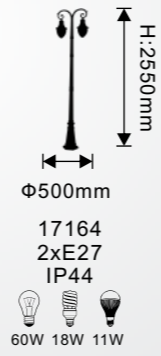

17164
2xE27
IP44
60W 18W 11W