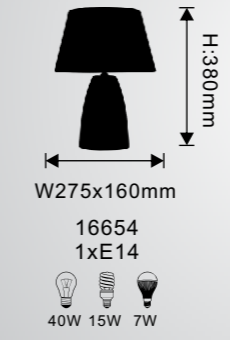

14299
1xE27
40W 15W 7W

16663/16664
1xE14
40W 15W 7W

16648
1xE14
40W 15W 7W

16654
1xE14
40W 15W 7W

16661
1xE27
40W 15W 7W

16666
1xE14
40W 15W 7W

16662
1xE14
40W 15W 7W

16642
1xE27
40W 15W 7W

16641
1xE14
40W 15W 7W