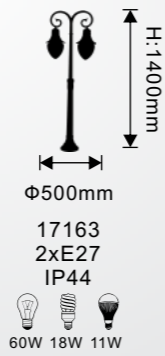

17163
2xE27
IP44
60W 18W 11W