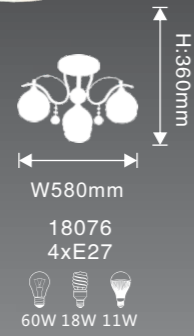

16944

16955

H: 130mm
 Φ500mm
 16955
 5xG9 max.42W
 Žarulje uključene

16936

H: 160mm
 Φ780mm
 16936
 6xG9 max.28W
 Žarulje uključene

15384

H: 1550mm
 Φ380mm
 15384
 4x28W G9
 Žarulje uključene

15383

H: 300mm
 Φ600mm
 15383
 8x28W G9
 Žarulje uključene

16940

H: 1340mm
 W940mm
 16940
 3xG9 max.42W
 Žarulje uključene

18076

18076
4xE27
60W 18W 11W

18077

18077
6xE27
60W 18W 11W

18079
3xE27
60W 18W 11W

H: 1200mm
W: 700mm
18057
6xE27
60W 18W 11W

18058

H: 1200mm
W: 480mm
18058
9xE14
40W 15W 7W

18059

H: 1200mm
W: 540mm
18059
5xE14
40W 15W 7W

16125

Φ400mm
 H: max. 800mm
 16125
 LED 48W
 5200lm, 2700K, 6000K, 30000h
 Mogućnost dvije boje