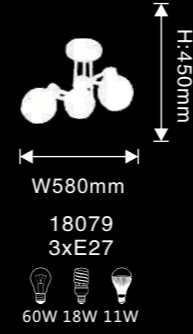

16944

16955

H: 130mm
 Φ500mm
 16955
 5xG9 max.42W
 Žarulje uključene

16936

H: 160mm
 Φ780mm
 16936
 6xG9 max.28W
 Žarulje uključene

15384

H: 1550mm
 Φ380mm
 15384
 4x28W G9
 Žarulje uključene

15383

H: 300mm
 Φ600mm
 15383
 8x28W G9
 Žarulje uključene

16940

H: 1340mm
 W940mm
 16940
 3xG9 max.42W
 Žarulje uključene

18076

18076
4xE27
60W 18W 11W

18077

18077
6xE27
60W 18W 11W

18079
3xE27
60W 18W 11W