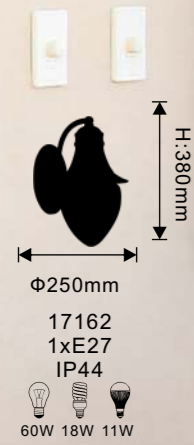

17162
1xE27
IP44
60W 18W 11W