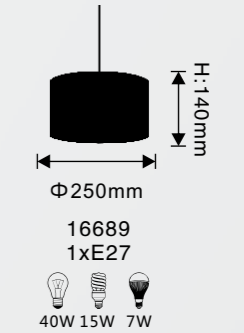

16689
1xE27
40W 15W 7W