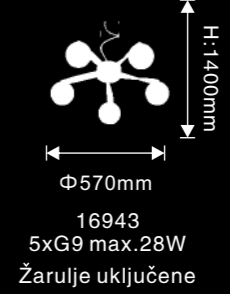

16946

16947

16941

16943