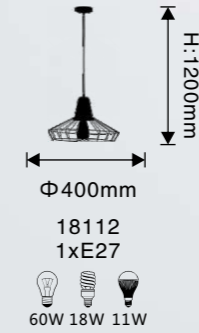

18112
1xE27
60W 18W 11W