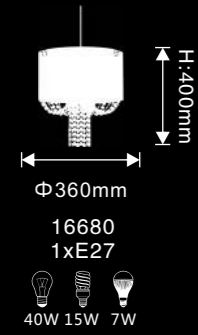

16680

16680
1xE27
40W 15W 7W