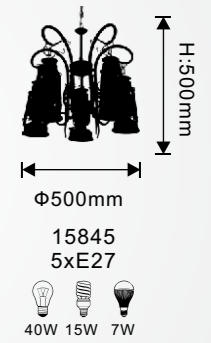

15845
5xE27
40W 15W 7W