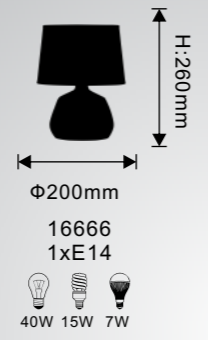

14299
1xE27
40W 15W 7W

16663/16664
1xE14
40W 15W 7W

16648
1xE14
40W 15W 7W

16654
1xE14
40W 15W 7W

16661
1xE27
40W 15W 7W

16666
1xE14
40W 15W 7W

16662
1xE14
40W 15W 7W

16642
1xE27
40W 15W 7W

16641
1xE14
40W 15W 7W