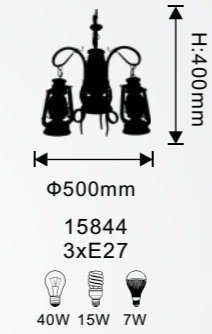

18265

15844
3xE27
40W 15W 7W