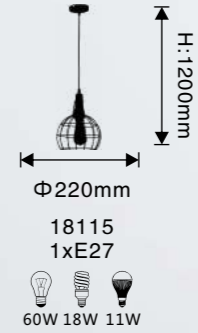

18115
1xE27
60W 18W 11W