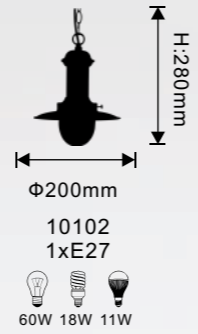

10102
1xE27
60W 18W 11W