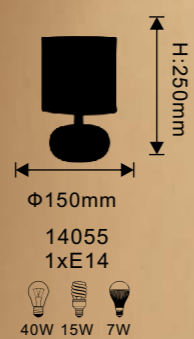

14055
1xE14
40W 15W 7W