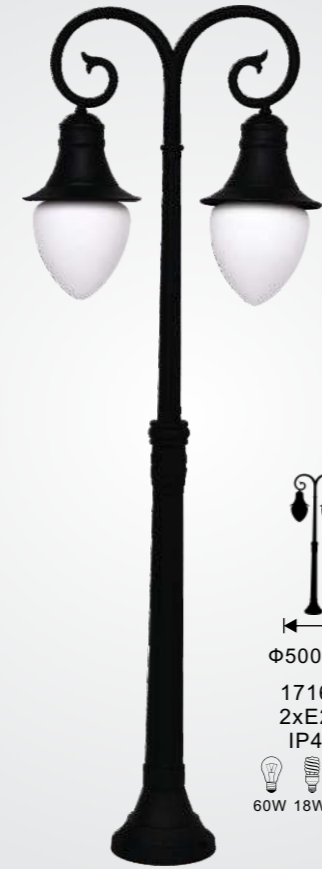

17163

17163
2xE27
IP44
60W 18W 11W