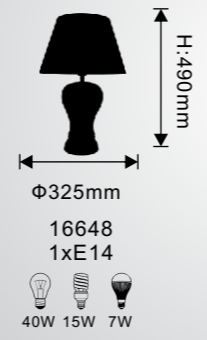

14299
1xE27
40W 15W 7W

16663/16664
1xE14
40W 15W 7W

16648
1xE14
40W 15W 7W

16654
1xE14
40W 15W 7W

16661
1xE27
40W 15W 7W

16666
1xE14
40W 15W 7W

16662
1xE14
40W 15W 7W

16642
1xE27
40W 15W 7W

16641
1xE14
40W 15W 7W