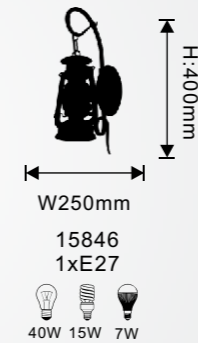

15846
1xE27
40W 15W 7W