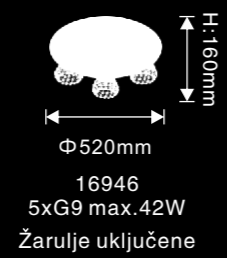

16946

16947

16941

16943