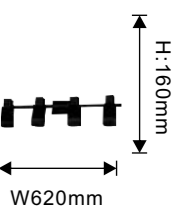

16980
4xE14
40W 15W 7W