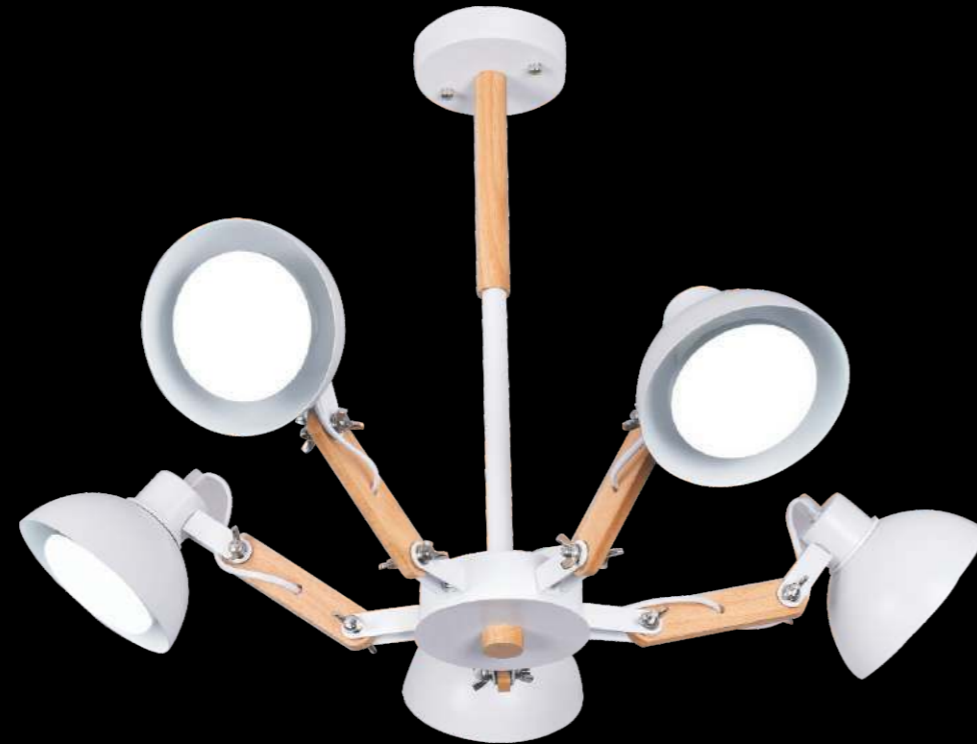

17960

18106

18107

18062

18060

18061

W160mm

18062
1xE27