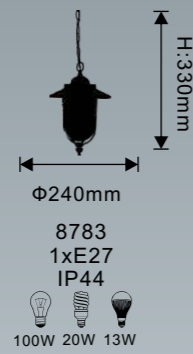

8783
1xE27
IP44
100W 20W 13W