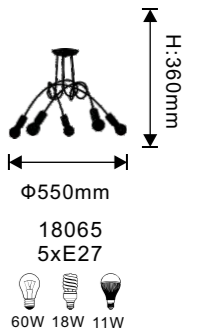

H:230mm
 Φ500mm
 18090
 3xE27
 60W 18W 11W

H:230mm
 Φ580mm
 18091
 5xE27
 60W 18W 11W

H:230mm
 Φ500mm
 18092
 3xE27
 60W 18W 11W

H:230mm
 Φ580mm
 18093
 5xE27
 60W 18W 11W

18094

18095

18064

18065