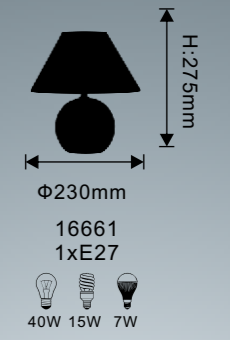

16661
1xE27
40W 15W 7W