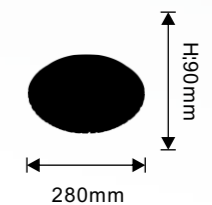

18229\18231
LED 12W
3000K, 1000LM