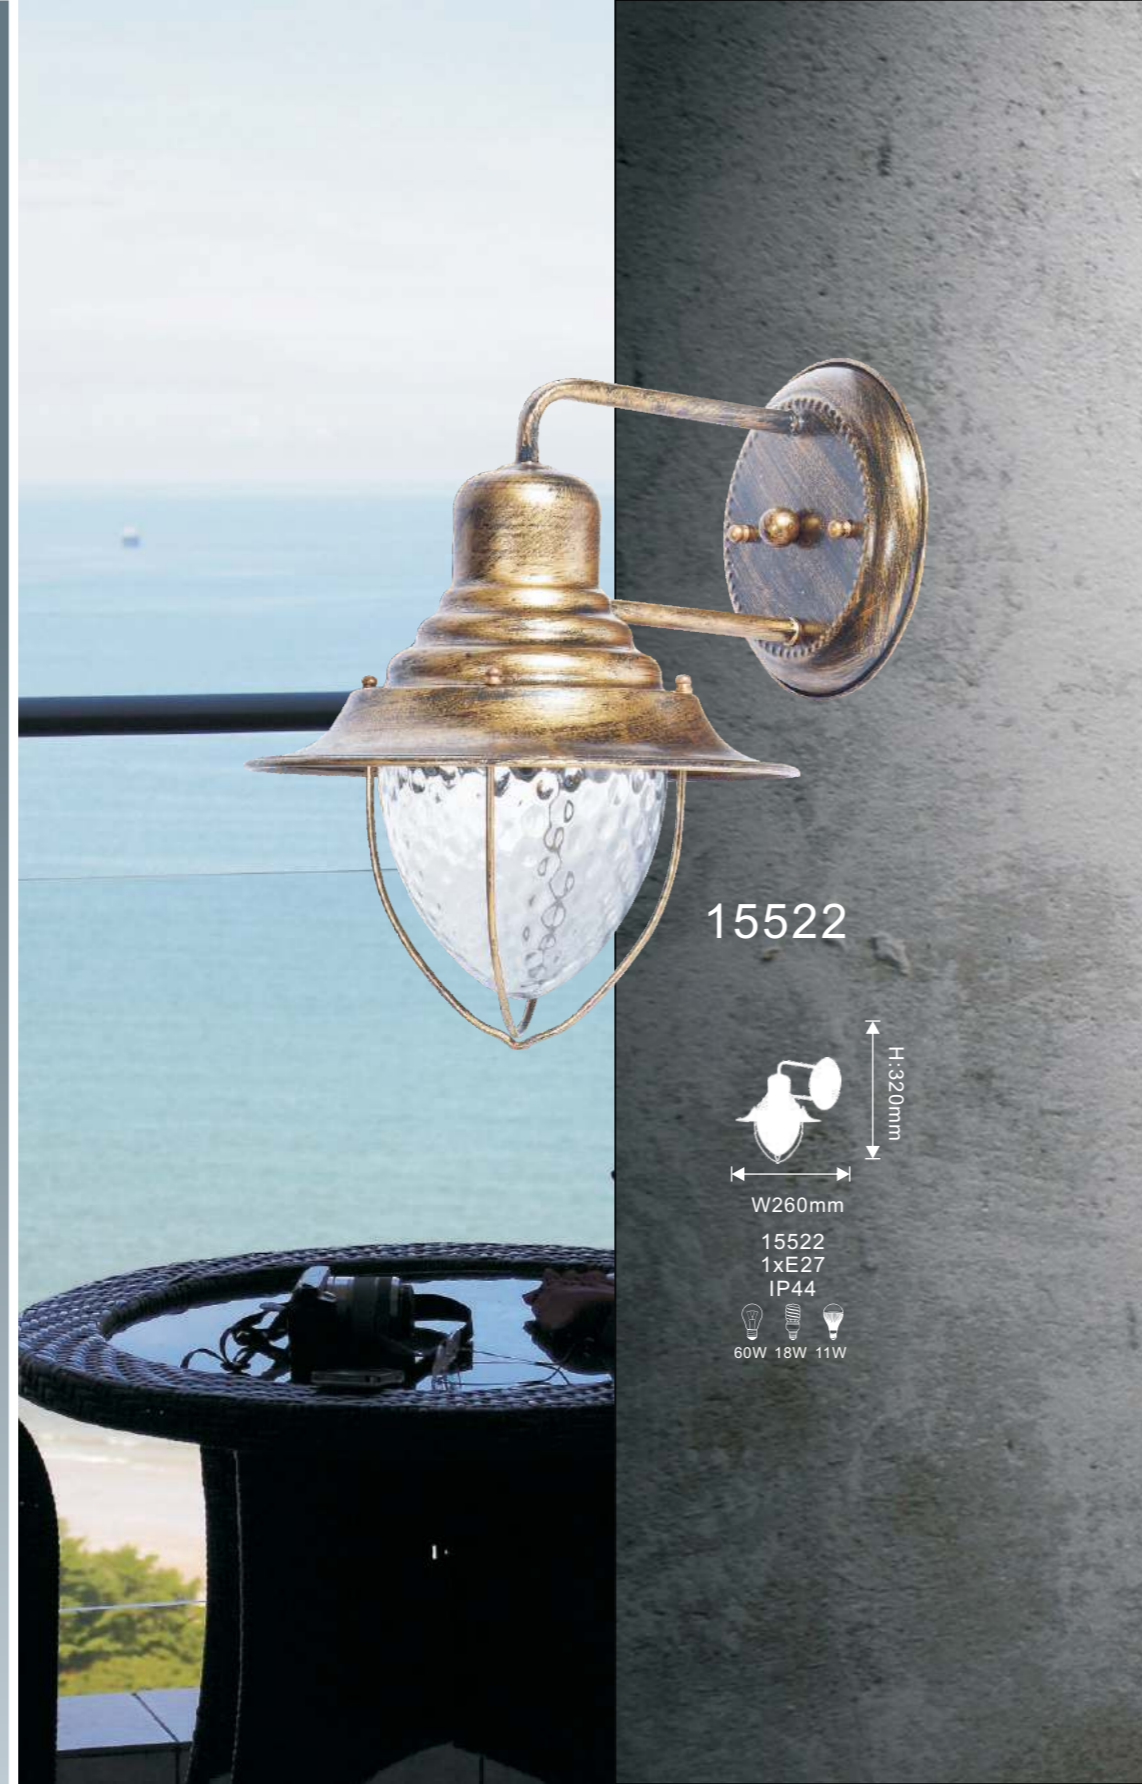

H:500mm
Φ60mm
12116
stupac
PVC(PMMA)

12113

H:1000mm
Φ60mm
12113
stupac
PVC(PMMA)

15523

15523
1xE27
IP44
60W 18W 11W

15522

15522
1xE27
IP44
60W 18W 11W

12014