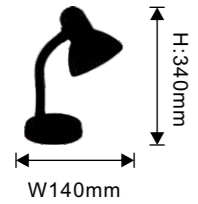

12740\10511\10732\10731\10730
1xE27
60W 18W 11W