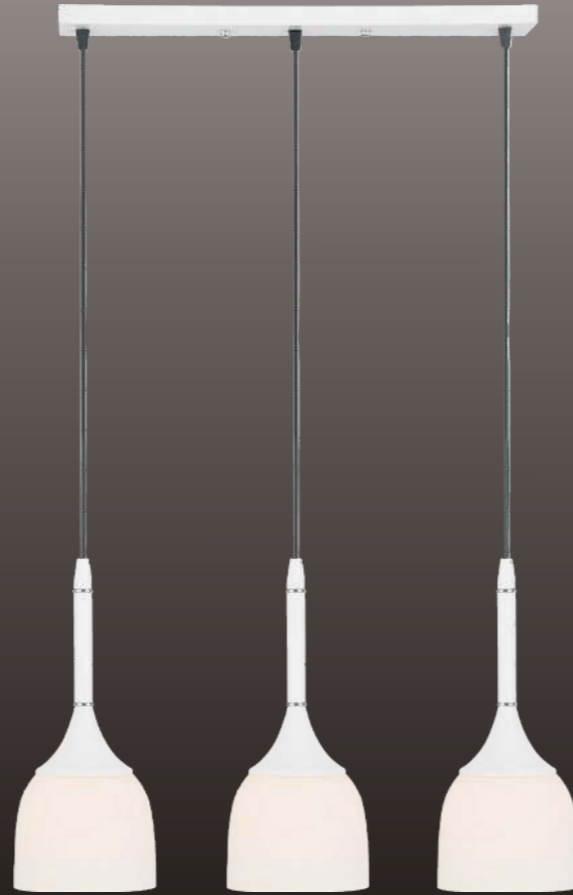

H: 1000mm
 Φ 340mm
 17683
 3xE27
 40W 15W 7W

17683

H: 830mm
 Φ 340mm
 18047
 3xE14
 40W 15W 7W

18047

H: 660mm
 Φ 150mm
 18048
 1xE14
 40W 15W 7W

18048

15835

15833