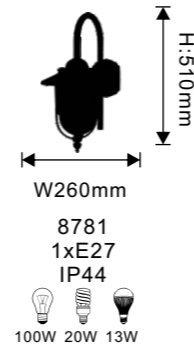

8781
1xE27
IP44
100W 20W 13W