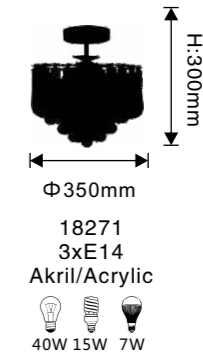

H:160mm
Ø 420mm
18234
LED 18W
3000K, 1500lm
Akriil/Acrylic

H:175mm
W:360x360mm
18269
3xE14
Akriil/Acrylic
40W 15W 7W

18272

18271

16958

16957

16949

16948