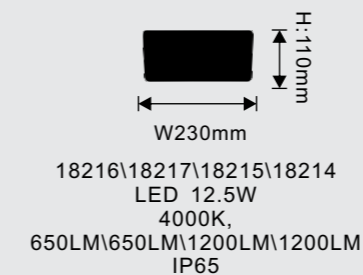

18216\18217\18215\18214
LED 12.5W
4000K,
650LM\650LM\1200LM\1200LM
IP65