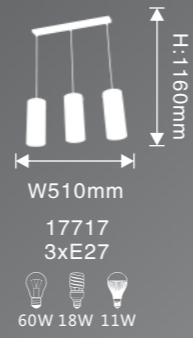

60W 18W 11W

60W 18W 11W

60W 18W 11W

60W 18W 11W