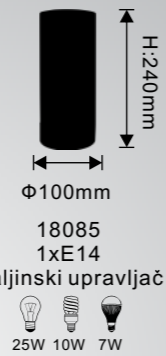

13638

H:410mm
 W200x200mm
 13638
 1xE27
 40W 15W 7W

16375

16376

14305

16665

16651

17730