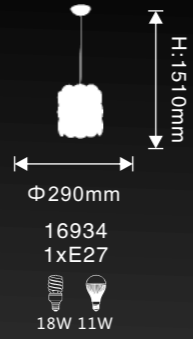

16946

16947

16941

16943

16935

16934

16945

15391

16944

16955

H: 130mm
 Φ500mm
 16955
 5xG9 max.42W
 Žarulje uključene

16936

H: 160mm
 Φ780mm
 16936
 6xG9 max.28W
 Žarulje uključene

15384

H: 1550mm
 Φ380mm
 15384
 4x28W G9
 Žarulje uključene

15383