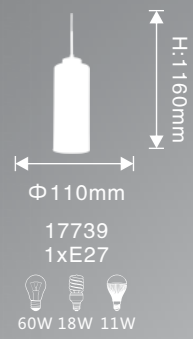

60W 18W 11W

60W 18W 11W

60W 18W 11W

60W 18W 11W