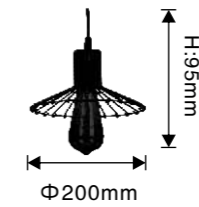

17160
1xE27
4W LED
Žarulja uključena