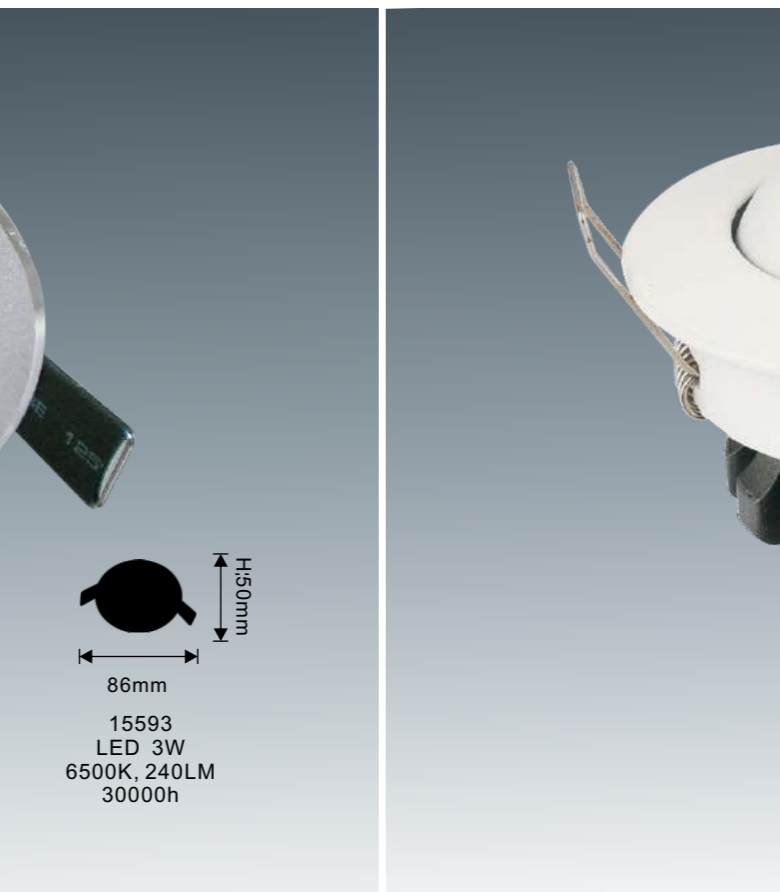

14522

14522
LED 1W
6000K, 80LM
20000h
IP55

15593

15593
LED 3W
6500K, 240LM
30000h

17038

17038
LED 3W
4000K, 264LM

16325

16319