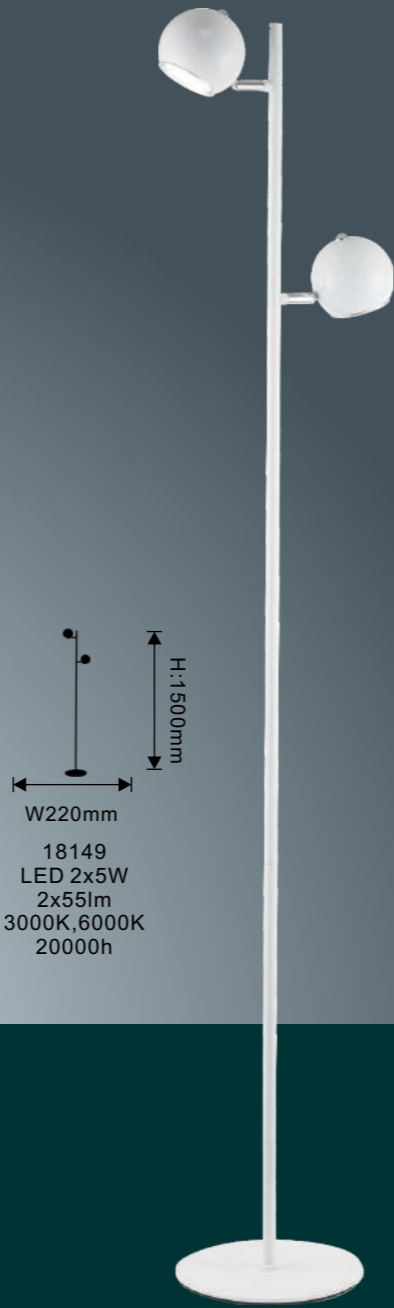

H: 1500mm
W: 220mm
18149
LED 2x5W
2x55lm
3000K, 6000K
20000h

18149