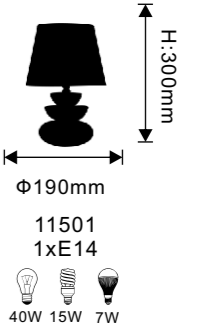

11501
1xE14
40W 15W 7W