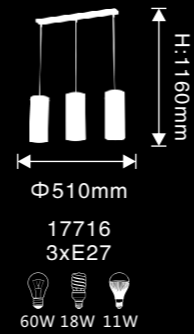

17739

60W 18W 11W

17715

17716

17726

17749

H: 1000mm
 Φ 360mm
 17681
 3xE27
 40W 15W 7W

17681

H: 1000mm
 Φ 340mm
 17683
 3xE27
 40W 15W 7W

17683

H: 830mm
 Φ 340mm
 18047
 3xE14
 40W 15W 7W

18047

H: 660mm
 Φ 150mm
 18048
 1xE14
 40W 15W 7W

18048

15835

15833