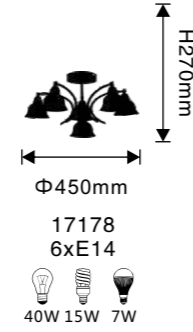

17178
6xE14
40W 15W 7W