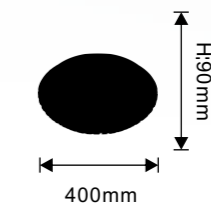

18230\18232
LED 24W
3000K, 2000LM