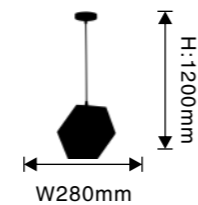

18119\18120
1xE27
60W 18W 11W