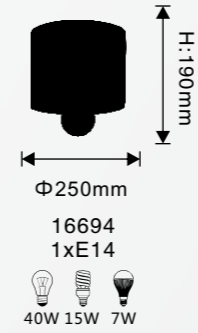

16680
1xE27
40W 15W 7W

16681
1xE27
40W 15W 7W

16682
1xE27
40W 15W 7W

16688
1xE27
40W 15W 7W

16694
1xE14
40W 15W 7W

16693
1xE27
40W 15W 7W

16689
1xE27
40W 15W 7W