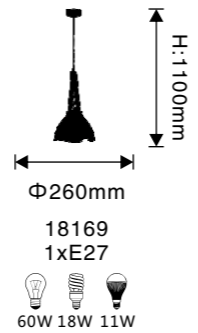

18169
1xE27
60W 18W 11W