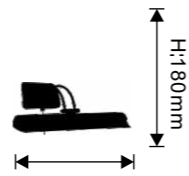

16128

14399
1xE14
prekidač na potez
40W 15W 7W

16127
1xE14
prekidač na potez
40W 15W 7W

16128
2xE14
prekidač na potez
40W 15W 7W

10982

10982
2xE14
prekidač na potez
40W 15W 7W

LED Zidne svjetiljke

15813