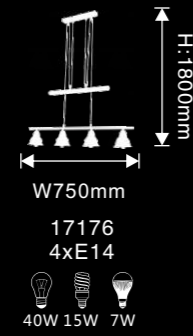

17176
4xE14
40W 15W 7W