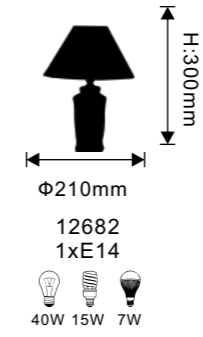

12682
1xE14
40W 15W 7W