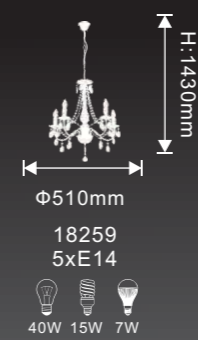

18259
5xE14
40W 15W 7W