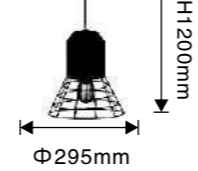

17742
1xE27