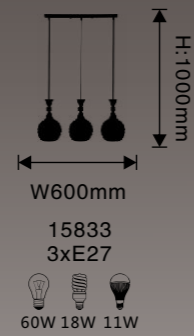

H: 1000mm
 Φ 340mm
 17683
 3xE27
 40W 15W 7W

17683

H: 830mm
 Φ 340mm
 18047
 3xE14
 40W 15W 7W

18047

H: 660mm
 Φ 150mm
 18048
 1xE14
 40W 15W 7W

18048

15835

15833