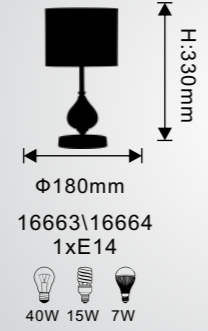

14299
1xE27
40W 15W 7W

16663/16664
1xE14
40W 15W 7W

16648
1xE14
40W 15W 7W

16654
1xE14
40W 15W 7W

16661
1xE27
40W 15W 7W

16666
1xE14
40W 15W 7W

16662
1xE14
40W 15W 7W

16642
1xE27
40W 15W 7W

16641
1xE14
40W 15W 7W