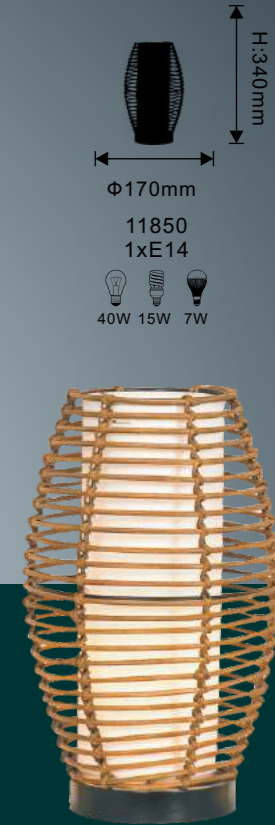

H: 340mm
Φ: 170mm
11850
1xE14
40W 15W 7W

11850