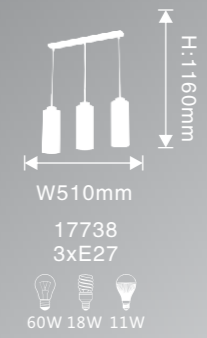

60W 18W 11W

60W 18W 11W

60W 18W 11W

60W 18W 11W