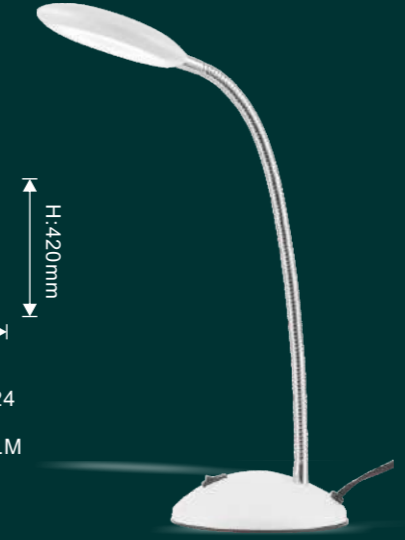

Svjetiljke LED

16123

H:420mm
W:120mm
16123\16124
LED 5W
6500K, 500LM
20000h

16124

16033

H:360mm
16033
LED 8W
5000K, 325LM
5000h
Tri jačine svjetla,
paljenje osjetljivo na dodir

15226

H:275mm
W:70x130mm
15226
24x0.06W LED
190lm, 6500K
8000h