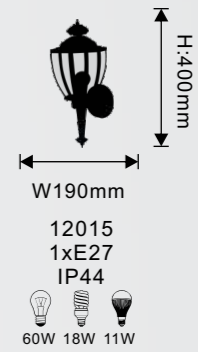

12014
1xE27
IP44
60W 18W 11W

13431

13431
2xE27
IP44
60W 18W 11W

12015

12015
1xE27
IP44
60W 18W 11W

11965

11964

H:175mm
W315mm
11965\11964
2xE27
IP44
60W 18W 11W