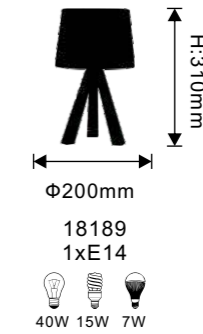

18189
1xE14
40W 15W 7W

18189