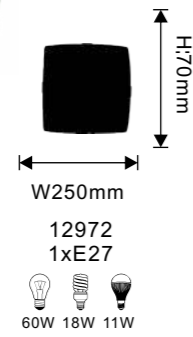

12972
1xE27
60W 18W 11W