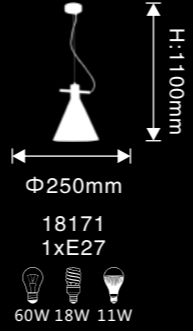

18171
1xE27
60W 18W 11W

18171