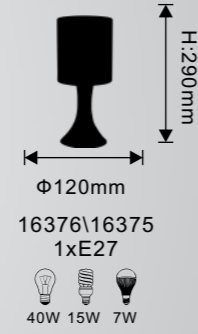

13638

H:410mm
 W200x200mm
 13638
 1xE27
 40W 15W 7W

16375

16376

14305

16665

16651

17730